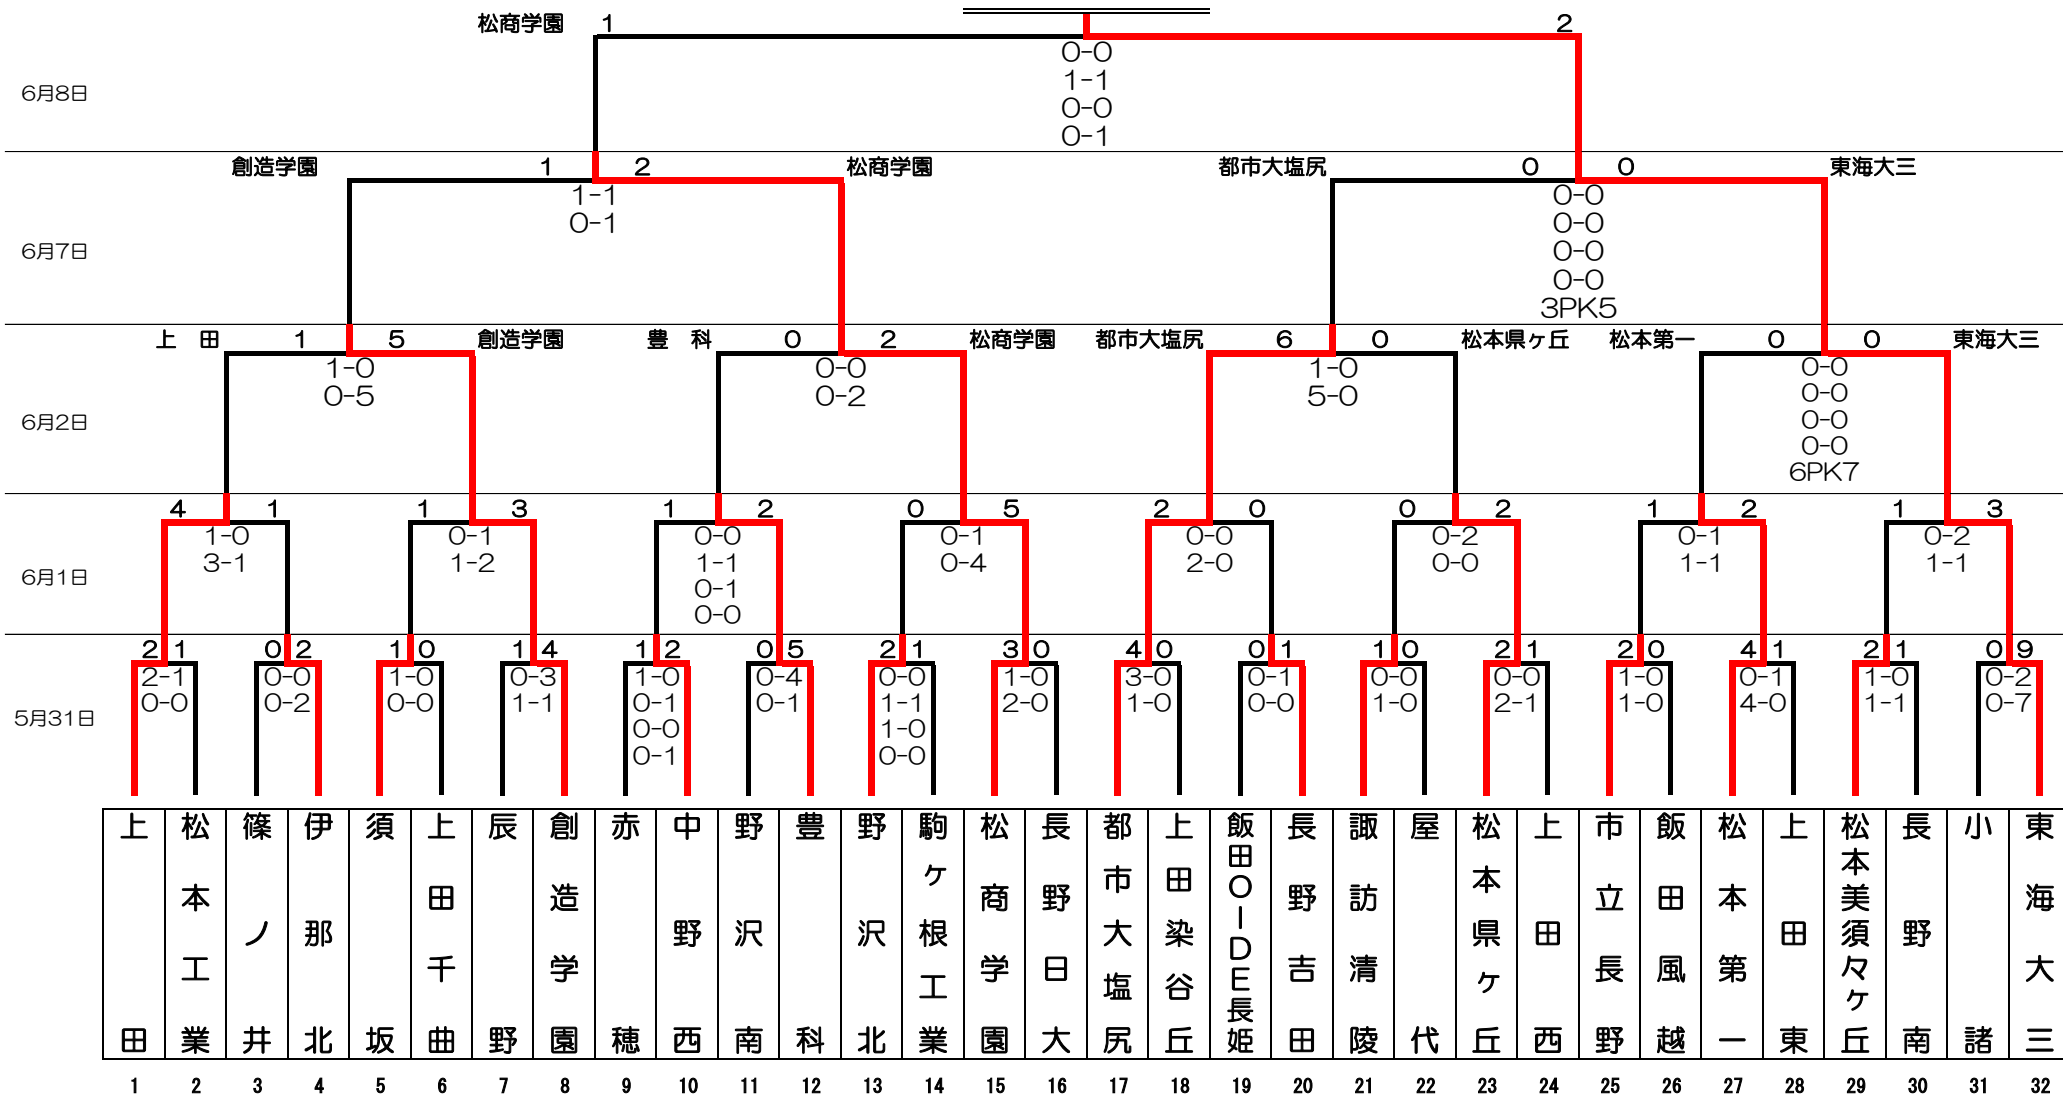

# 平成26年度 長野県高等学校総合体育大会 兼 北信越・全国高等学校総合体育大会 長野県大会 サッカー競技大会 男子の部 組み合わせ表

優勝 **東海大三**

上田	松本工業	篠ノ井	伊那北坂	須坂	上田千曲	辰野	創造学園	赤穂	中野西	野沢南	豊科	野沢北	駒ヶ根工業	松商学園	長野日大	都市大塩尻	上田染谷丘	飯田OIDE長姫	長野吉田	諏訪清代	屋代	松本県ヶ丘	上田西野	市立長野	飯田風越	松本第一	上田東	松本美須々ヶ丘	長野南	小諸	東海大三
1	2	3	4	5	6	7	8	9	10	11	12	13	14	15	16	17	18	19	20	21	22	23	24	25	26	27	28	29	30	31	32