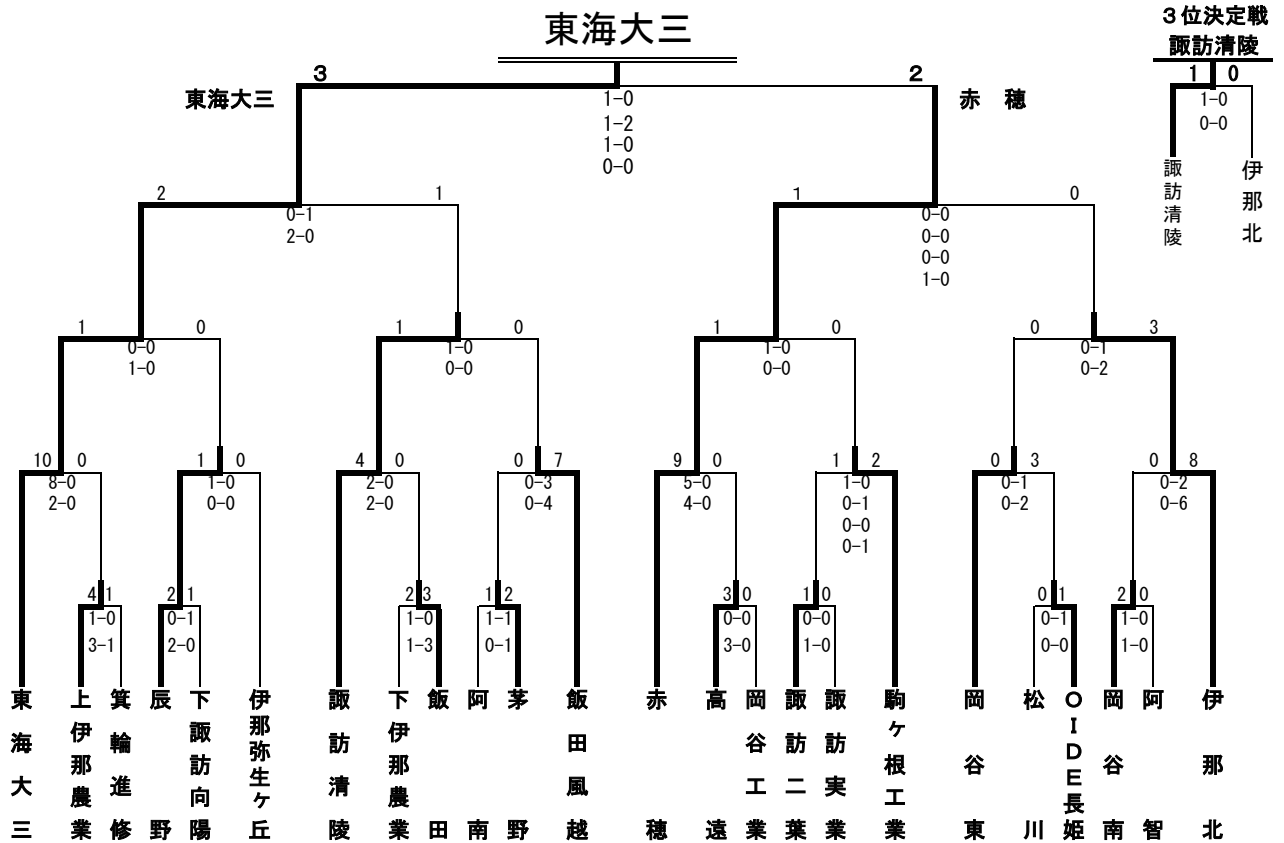

# 平成26年度 南信地区高等学校総合体育大会

平成26年5月10日・5月16日～19日  
会場：辰野高校第2グラウンド 岡谷東高校

# 平成26年度 中信地区高等学校総合体育大会

平成26年5月10日・5月16日～19日  
会場：松本市サッカー場（FBC） あがた運動公園多目的広場 松商学園総合グラウンド