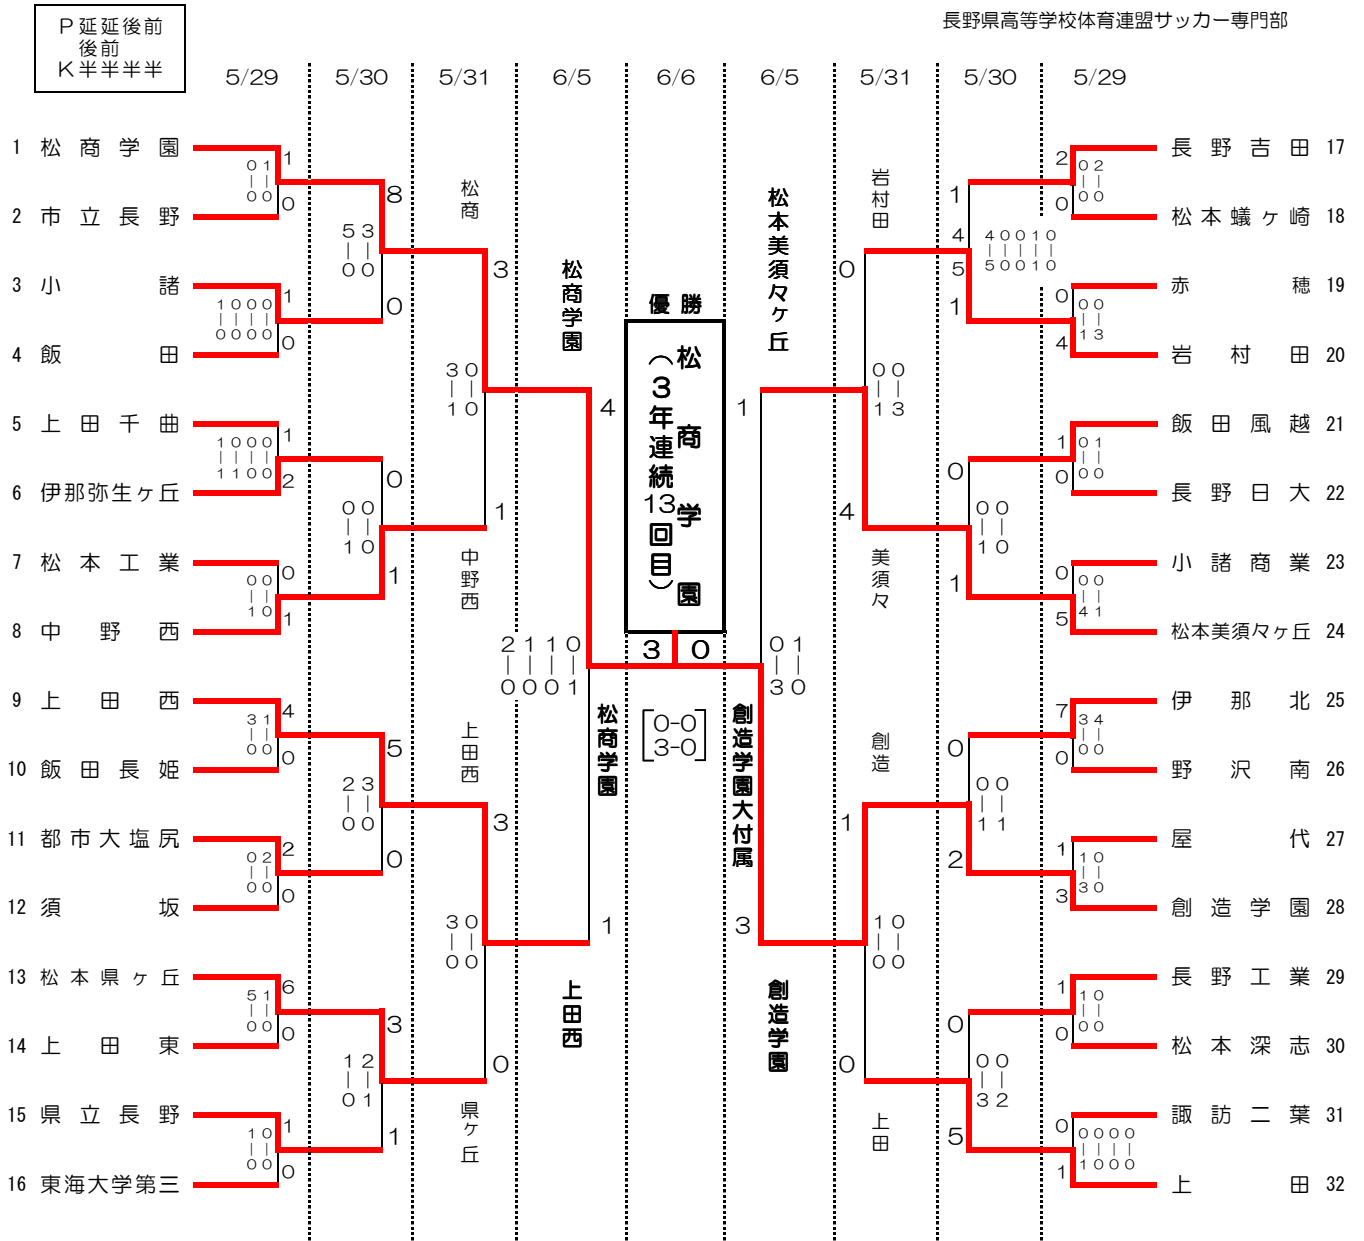

# 平成22年度 長野県高等学校総合体育大会 サッカー競技 組み合わせ/結果

平成22年5月29日～31日、6月5日～6日

長野県高等学校体育連盟サッカー専門部

試合時間 1回戦 ①9:30～ ②11:15～ ③13:00～ ④14:45～  
2回戦以降 1. 10:00～ 2. 12:30～  
準決勝・決勝 上記トーナメント表に記載

会場 A:田川高校 B:塩尻中央スポーツ公園 C:岡谷東高校 D:辰野高校第2グラウンド  
E:松本平広域公園芝生グラウンド F:松本平広域公園サッカー場 G:大町運動公園サッカー場