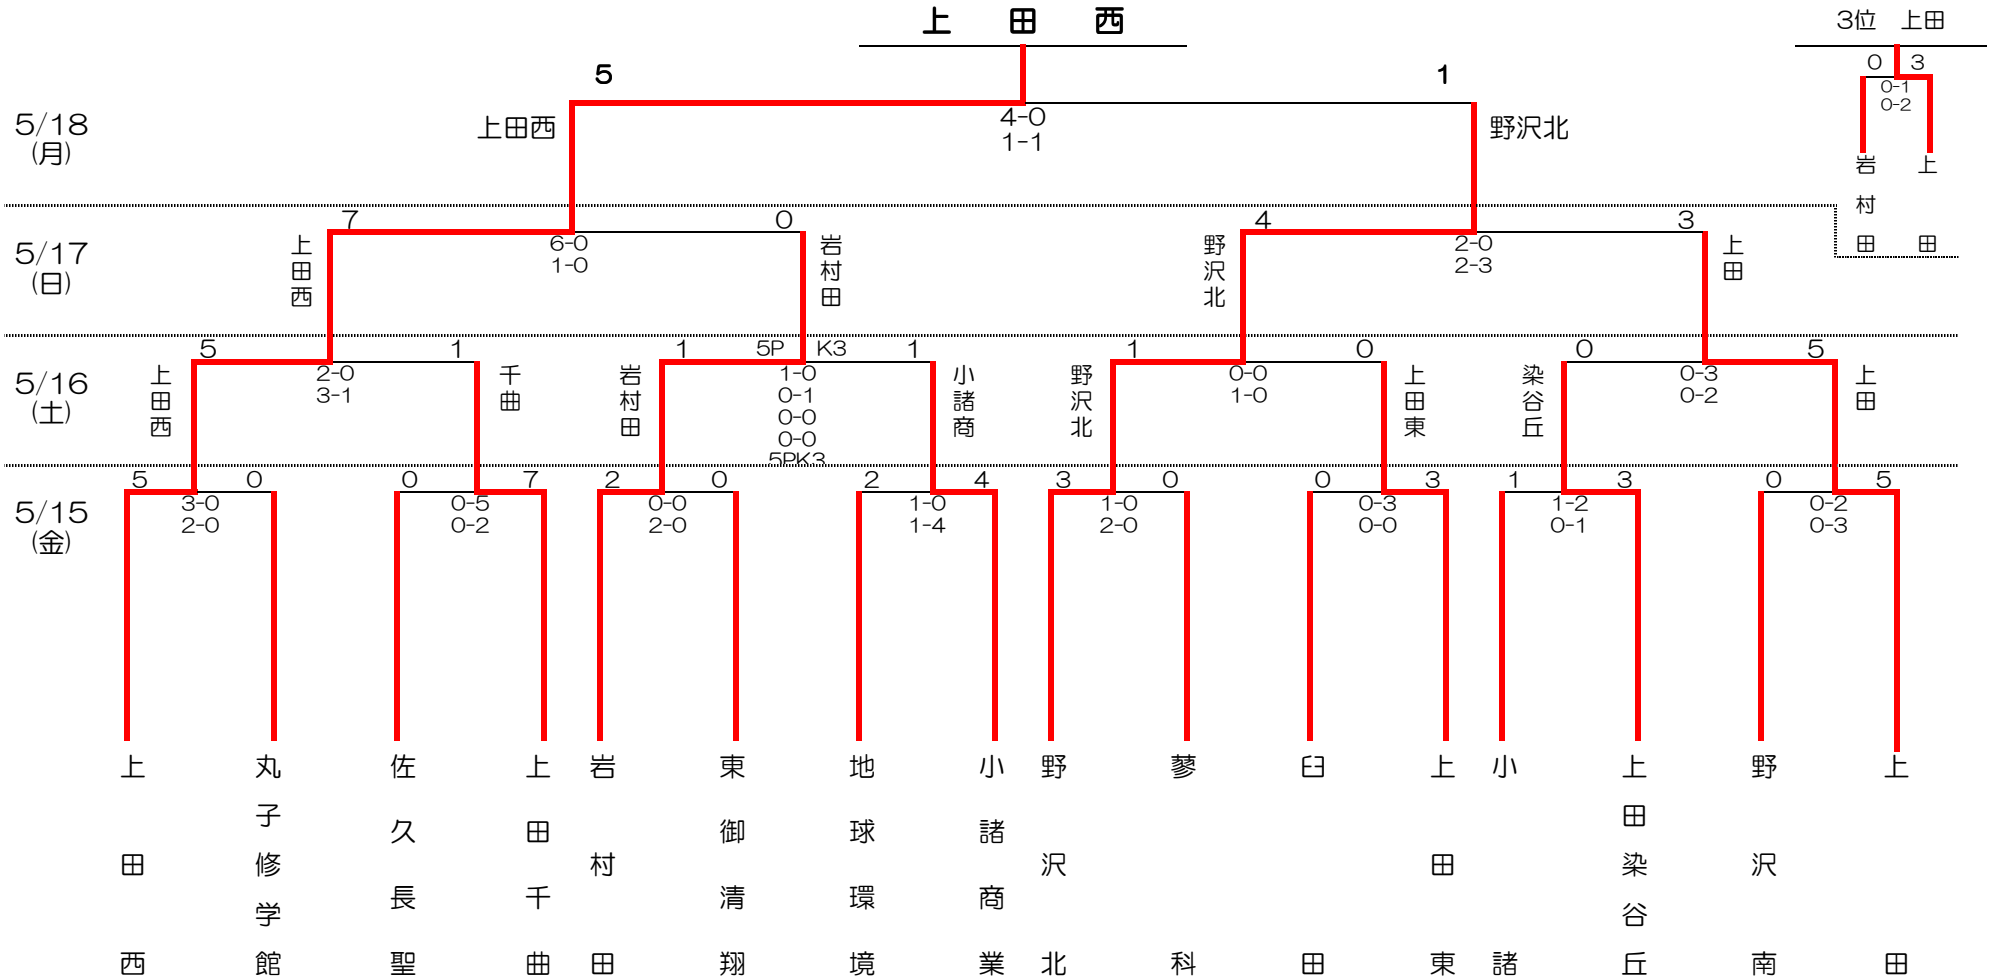

平成21年度 東信地区高等学校総合体育大会

平成21年5月15日～18日

試合会場

- A：上田西高校
- B：上田市古戦場公園多目的グラウンド

試合時間

- 1回戦(5/15) ①9:30 ②11:10 ③12:50 ④14:30
- 2回戦以降 トーナメント表に記載