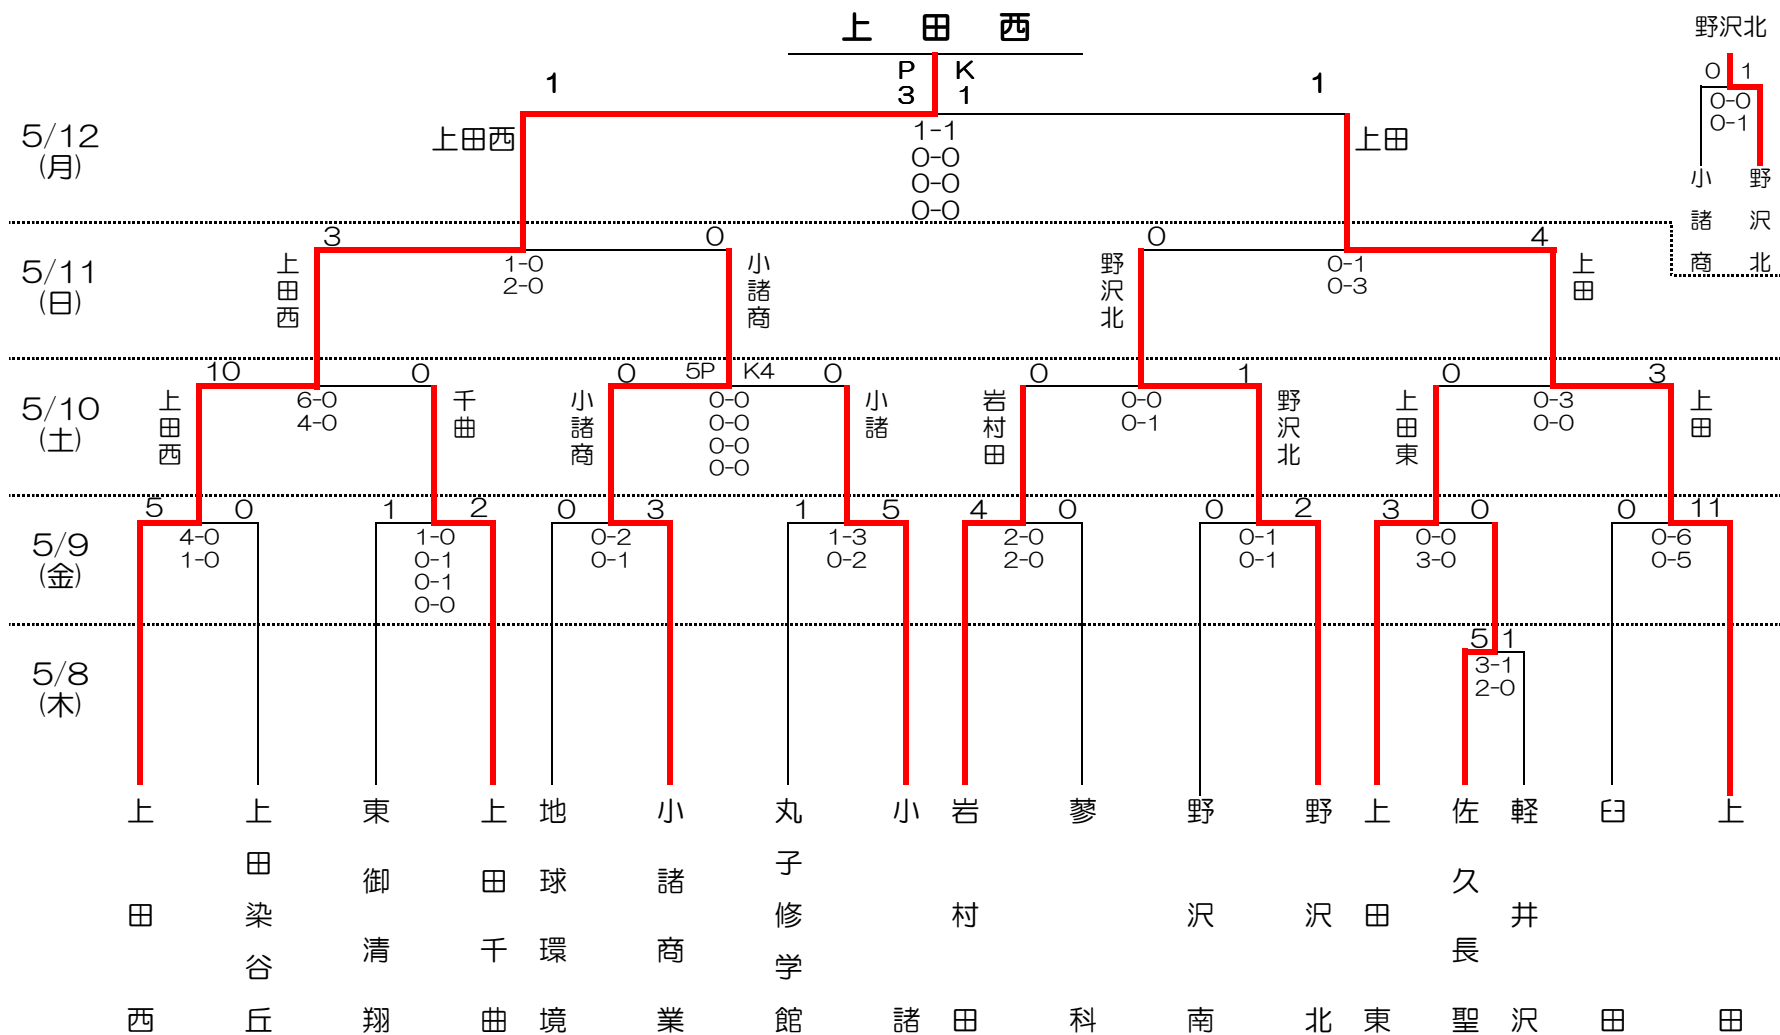

平成20年度 東信地区高等学校総合体育大会

平成19年5月8日～12日

試合会場

A: 上田西高校
B: 上田市古戦場公園多目的グラウンド

試合時間

5/8(木) ① 10:00
5/9(金) 1. 9:30 2. 11:10 3. 12:50 4. 14:30