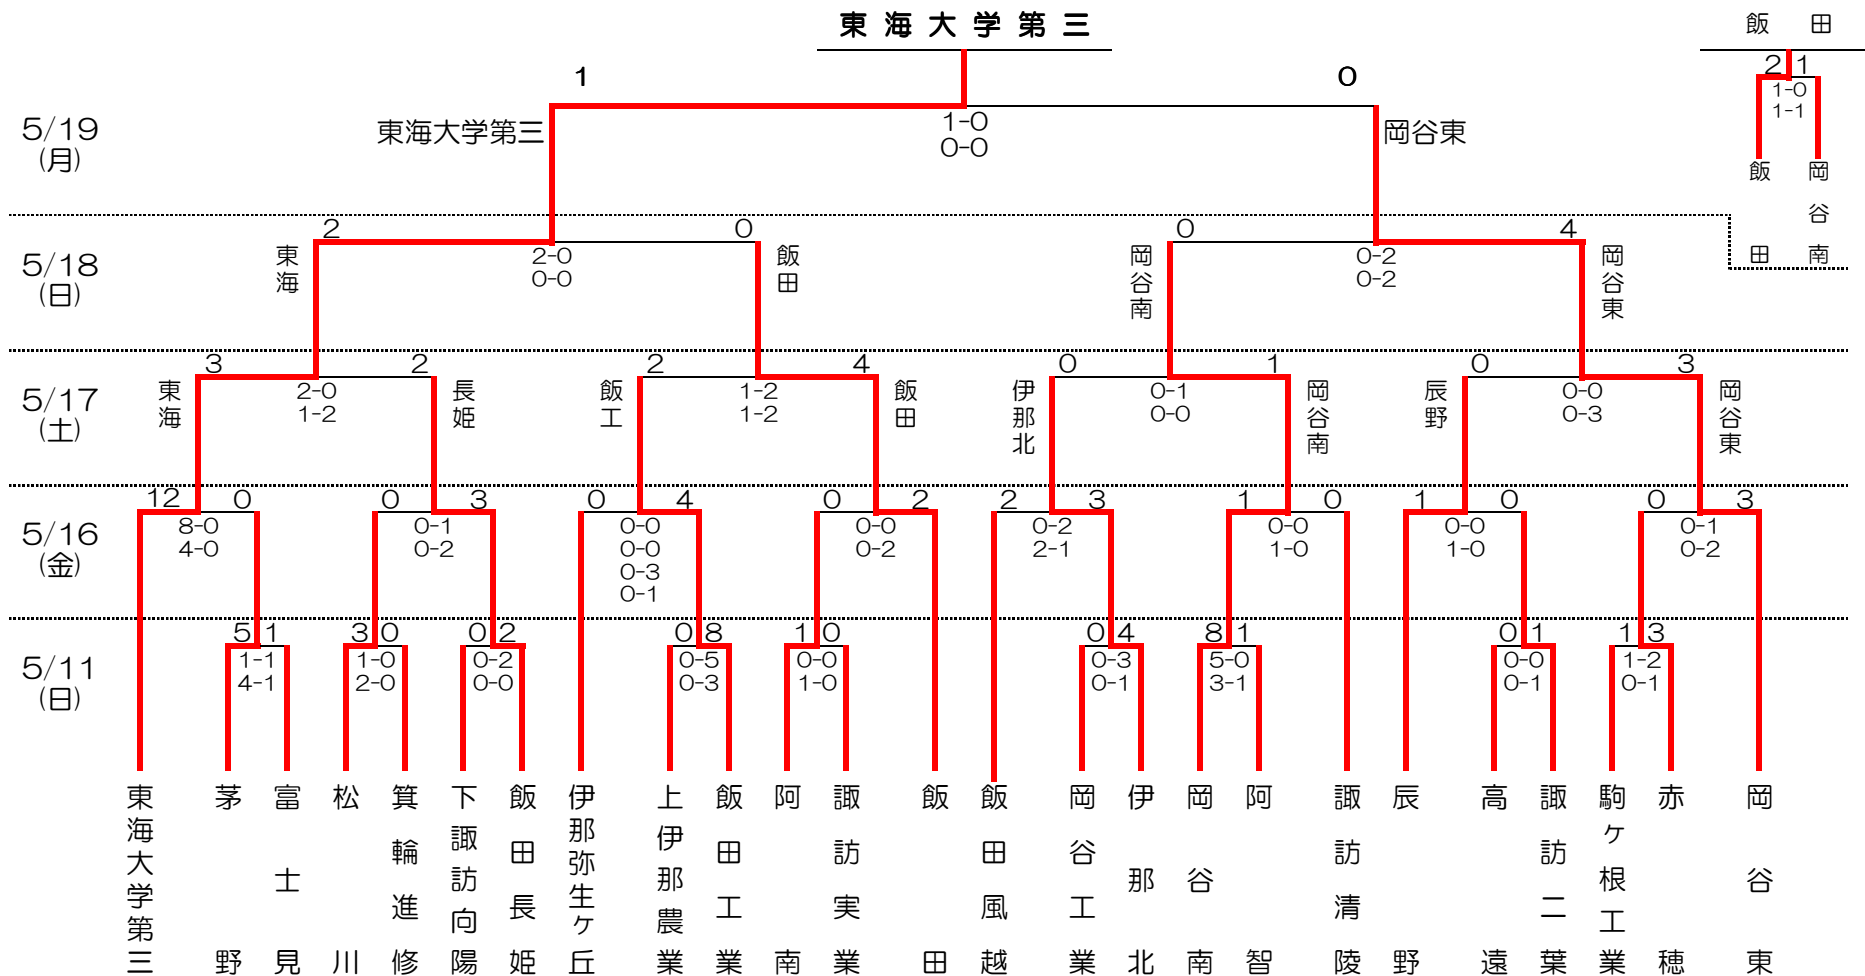

平成20年度 南信地区高等学校総合体育大会

平成19年5月11日、5月16日～19日

試合会場

- A: 茅野市陸上競技場
- B: 辰野高校第2グラウンド
- C: 岡谷東高校
- D: 上伊那農業高校

試合時間

- 5/11(日) ① 10:00 ② 11:45 ③ 13:30
- 5/16(金) 1. 9:30 2. 11:15 3. 13:00 4. 14:45