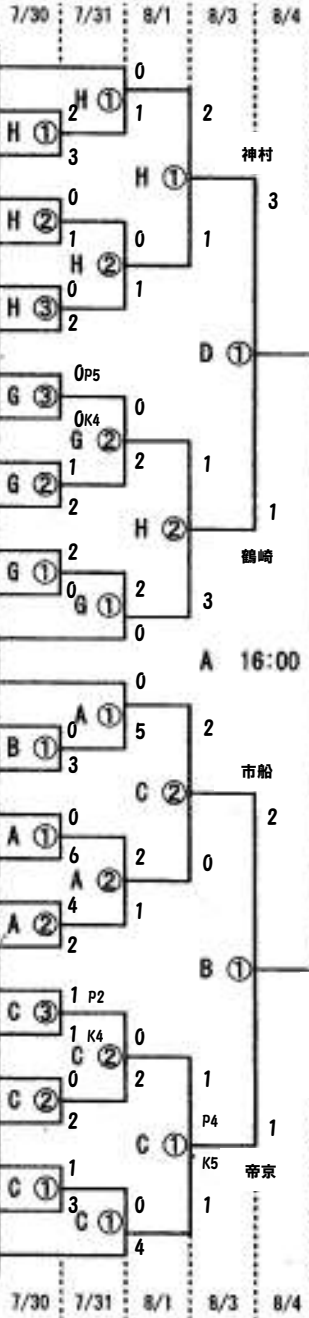

平成19年度全国高等学校総合体育大会サッカー競技大会 組合せ・競技日程・会場割

競技会場		1	2	3	準々	準	決		
		7/29 日	7/30 月	7/31 火	8/1 水	8/2 木	8/3 金	8/4 土	8/5 日
A	鳥栖スタジアム		2	2	-	-	2	1	
B	鳥栖スタジアム北部グラウンド		3	2	2	-	-	-	
C	鳥栖陸上競技場		3	2	2	-	-	-	
D	福岡県営春日公園球技場		3	2	2	-	-	-	
E	白木大池公園多目的広場		3	2	-	-	-	-	
F	小郡陸上競技場		3	2	-	-	-	-	
G	福岡県立久留米総合スポーツセンター 陸上競技場		3	2	-	-	-	-	
H	うきは市船越運動広場		3	2	2	-	-	-	
試合数 合計		54	23	16	8	4	2	1	

区分	試合開始予定時間
1回戦	①10:00 ②12:00 ③15:00
2回戦	①10:00 ②12:00
3回戦	①10:00 ②12:00
準々決勝	①10:00 ②12:00
準決勝	①16:00 ②18:00
決勝	17:00

広島観音	広島	1
富山第一	富山	2
神村学園	鹿児島	3
津工業	三重	4
大津	熊本	5
札幌第一	北海道②	6
徳島商業	徳島	7
西京	山口	8
愛産大三河	愛知①	9
市立浦和	埼玉②	10
宮城工業	宮城	11
大分鶴崎	大分	12
草津東	滋賀	13
盛岡商業	岩手	14
帝京第三	山梨	15
一条	奈良	16
市立船橋	千葉②	17
大社	鳥根	18
青森山田	青森	19
大阪桐蔭	大阪①	20
佐賀学園	佐賀②	21
神戸科学技術	兵庫	22
香川西	香川	23
北越	新潟	24
桐光学園	神奈川①	25
鹿島学園	茨城	26
各務原	岐阜	27
帝京	東京①	28

29	矢板中央	栃木
30	国見	長崎
31	大阪朝鮮	大阪②
32	西原	沖縄
33	星稜	石川
34	日章学園	宮崎
35	済美	愛媛
36	佐賀東	佐賀①
37	日本大学藤沢	神奈川②
38	中京大中京	愛知②
39	京都橋	京都
40	桐生第一	群馬
41	関東第一	東京②
42	東福岡	福岡
43	明德義塾	高知
44	流通経済大柏	千葉①
45	境	鳥取
46	秋田商業	秋田
47	藤枝東	静岡
48	長野日本大学	長野
49	山形中央	山形
50	室蘭大谷	北海道①
51	埼玉栄	埼玉①
52	丸岡	福井
53	尚志	福島
54	玉野光南	岡山
55	近大和歌山	和歌山