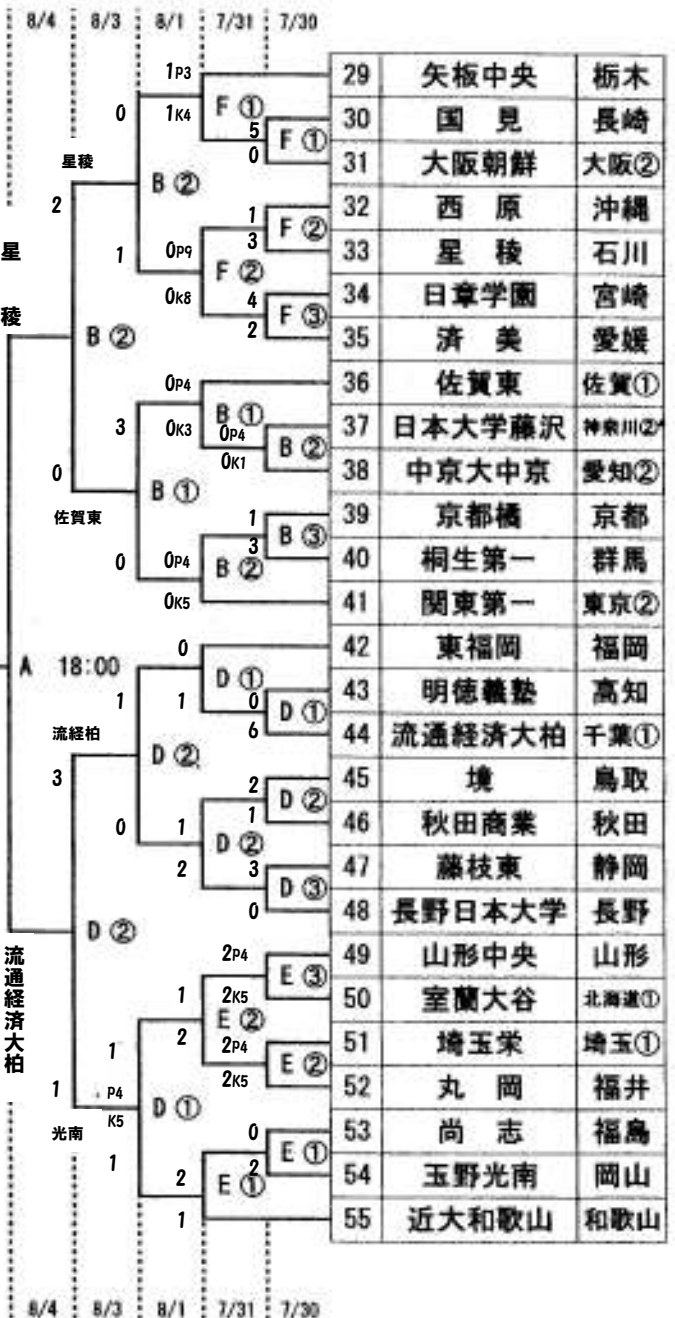

平成19年度全国高等学校総合体育大会サッカー競技大会 組合せ・競技日程・会場割

競技会場		1	2	3	準々	準	決		
		7/29 日	7/30 月	7/31 火	8/1 水	8/2 木	8/3 金	8/4 土	8/5 日
A	鳥栖スタジアム		2	2	-	-	2	1	
B	鳥栖スタジアム北部グラウンド		3	2	2	-	-	-	
C	鳥栖陸上競技場		3	2	2	-	-	-	
D	福岡県営春日公園球技場		3	2	2	-	-	-	
E	白木大池公園多目的広場		3	2	-	-	-	-	
F	小郡陸上競技場		3	2	-	-	-	-	
G	福岡県立久留米総合スポーツセンター 陸上競技場		3	2	-	-	-	-	
H	うきは市船越運動広場		3	2	2	-	-	-	
試合数 合計		54	23	16	8	4	2	1	

区分	試合開始予定時間
1回戦	①10:00 ②12:00 ③15:00
2回戦	①10:00 ②12:00
3回戦	①10:00 ②12:00
準々決勝	①10:00 ②12:00
準決勝	①16:00 ②18:00
決勝	17:00

広島観音	広島	1
富山第一	富山	2
神村学園	鹿児島	3
津工業	三重	4
大津	熊本	5
札幌第一	北海道②	6
徳島商業	徳島	7
西京	山口	8
愛産大三河	愛知①	9
市立浦和	埼玉②	10
宮城工業	宮城	11
大分鶴崎	大分	12
草津東	滋賀	13
盛岡商業	岩手	14
帝京第三	山梨	15
一条	奈良	16
市立船橋	千葉②	17
大社	鳥根	18
青森山田	青森	19
大阪桐蔭	大阪①	20
佐賀学園	佐賀②	21
神戸科学技術	兵庫	22
香川西	香川	23
北越	新潟	24
桐光学園	神奈川①	25
鹿島学園	茨城	26
各務原	岐阜	27
帝京	東京①	28