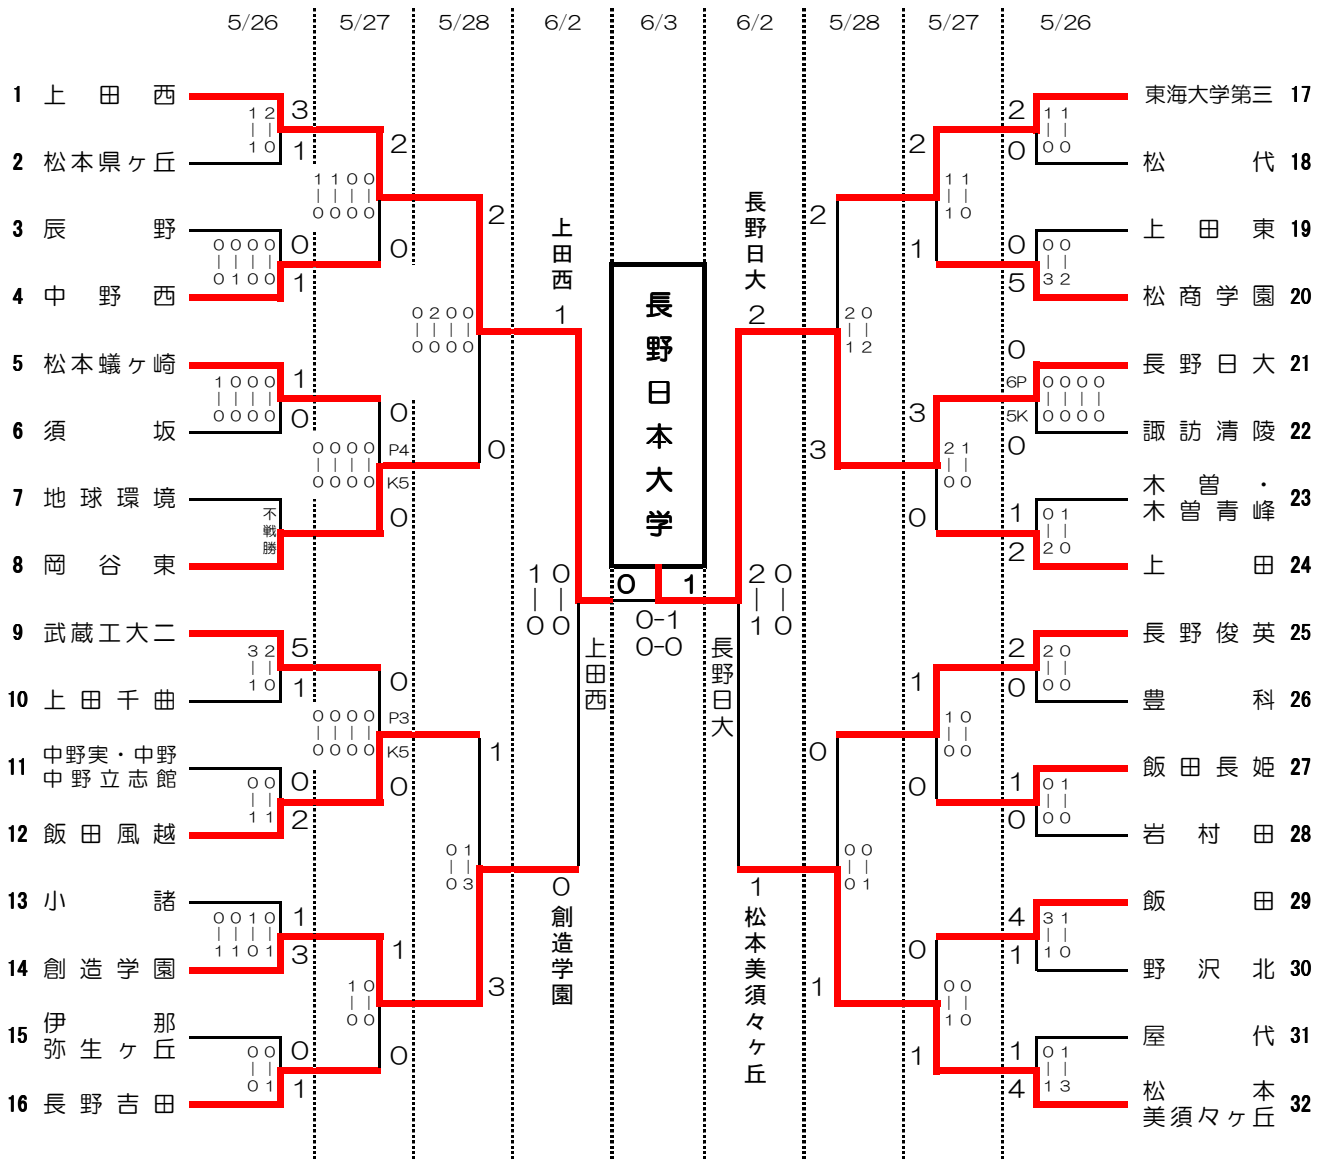

平成19年度 長野県高等学校総合体育大会 サッカー競技 組み合わせ/結果

平成19年5月26日～28日、6月2日～3日

長野県高等学校体育連盟サッカー専門部

1回戦 ①9:30～ ②11:15～ ③13:00～ ④14:45～
 試合時間 2回戦以降 1. 10:30～ 2. 13:00～
 準決勝・決勝 上記トーナメント表に記載

会場 A:上田西高校 B:上田千曲高校 C:上田古戦場公園グラウンド D:屋代高校
 E:松本平広域公園サッカー場 F:松本平広域公園芝生グラウンド