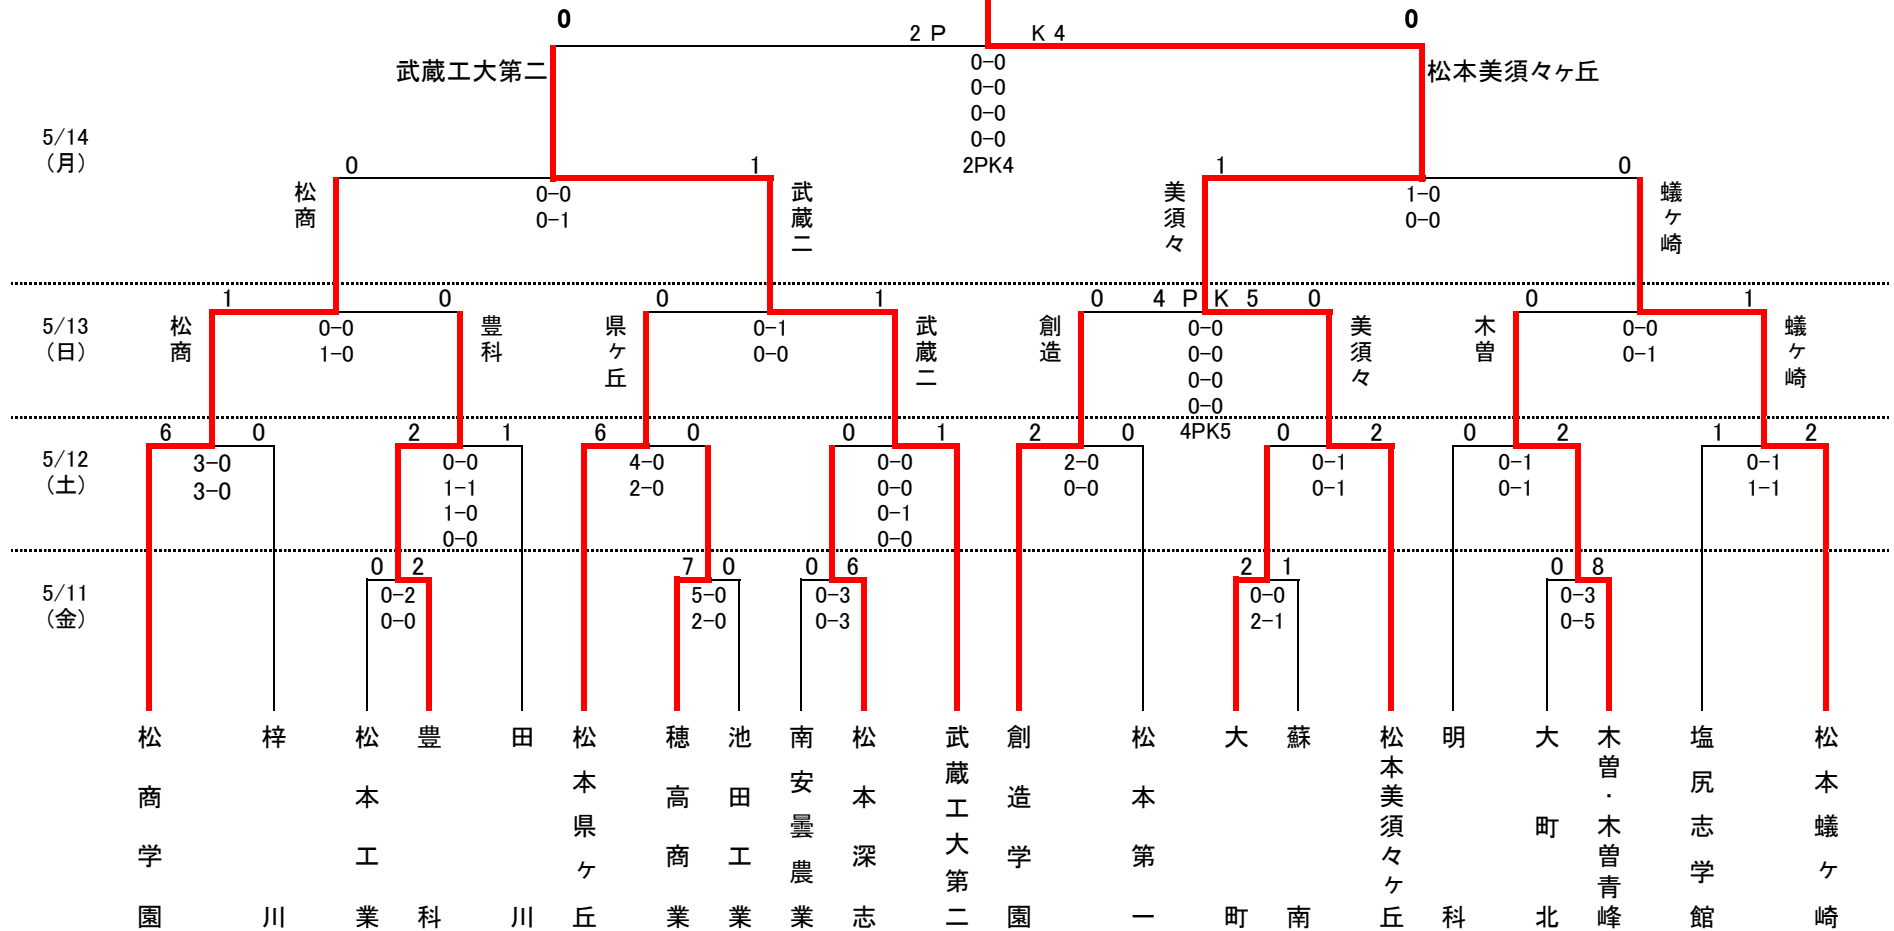

平成19年度 中信地区高等学校総合体育大会

平成19年5月11日～14日

松本美須々ヶ丘

会場

- A: 塩尻中央スポーツ公園
- B: 田川高校

試合開始時間

- 5/11 ①10:00 ②11:40 ③13:20
- 5/12 ①9:30 ②11:10 ③12:50 ④14:30
- 5/13 ①10:30 ②12:30
- 5/14 ①9:30 ②11:10 ③14:50