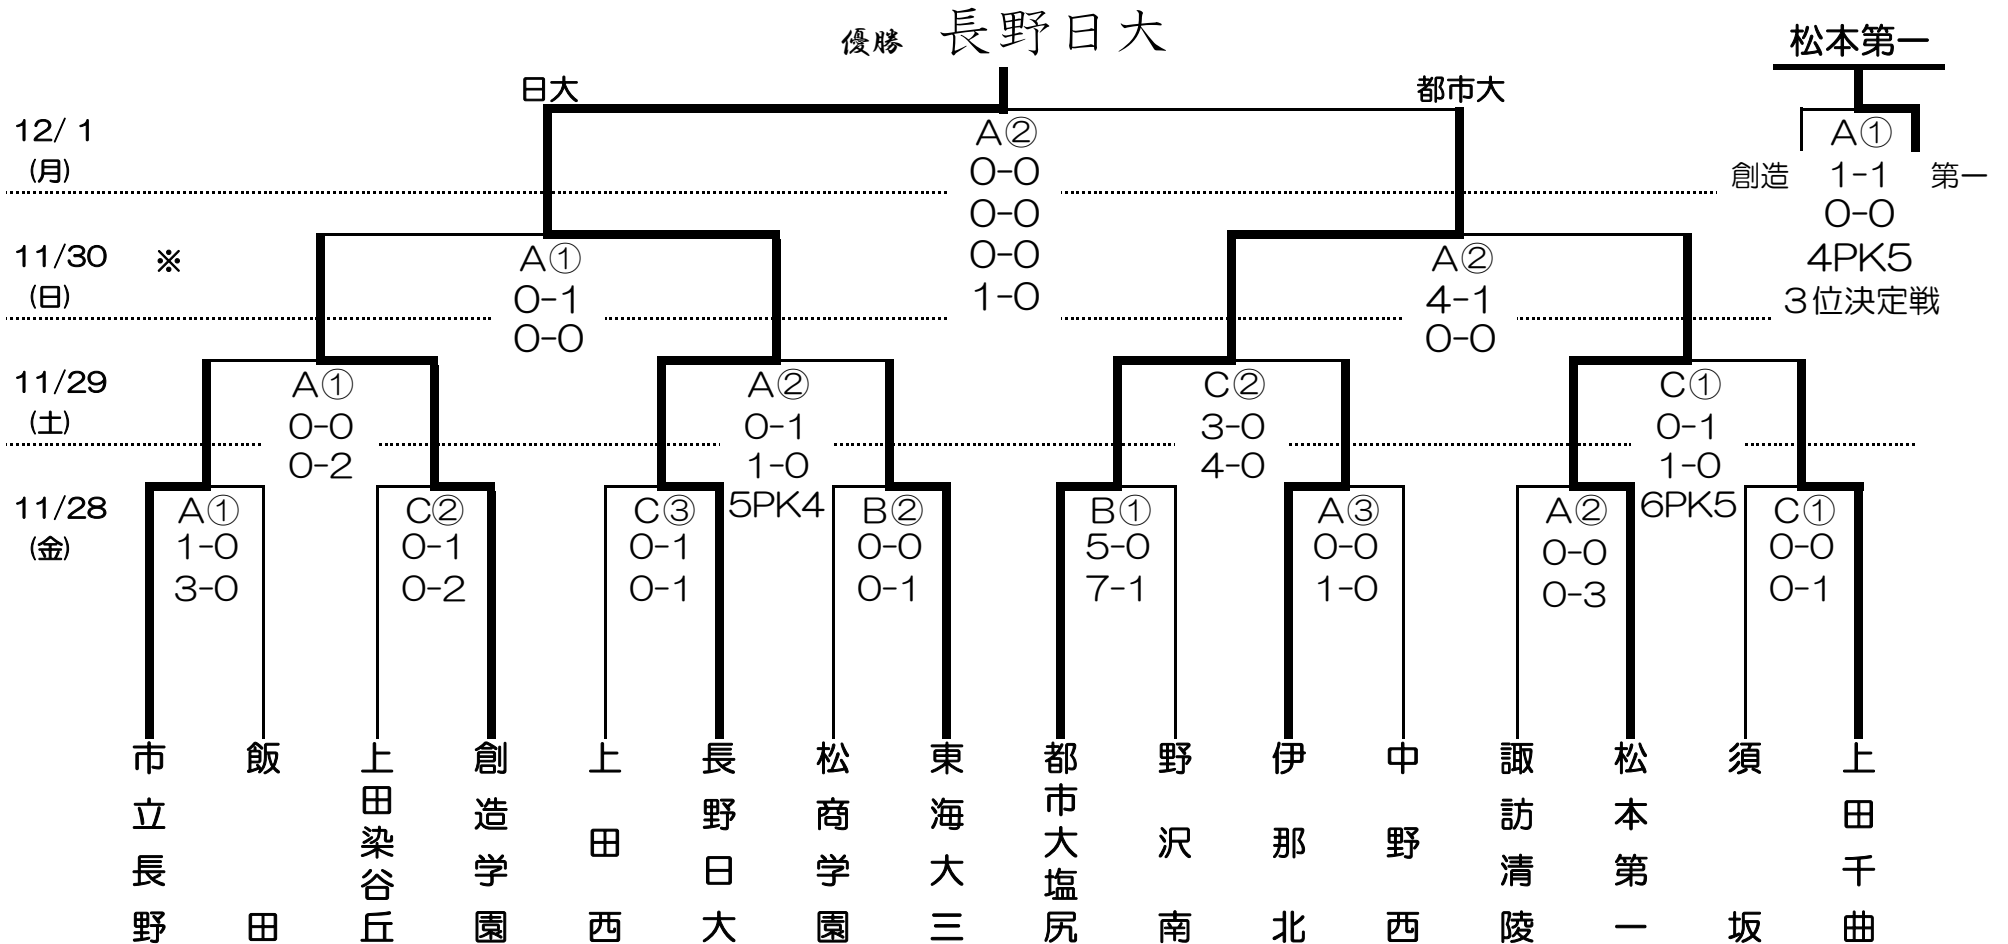

平成26年度 長野県高等学校新人体育大会 サッカー競技

会場 A. 松本市サッカー場 (FBC) B. あがた運動公園多目的広場 C. 千曲市サッカー場

時間 ①10:00- ②12:00- ③14:00-

※11/30(日)時間変更:①9:30 ②11:10 になります。