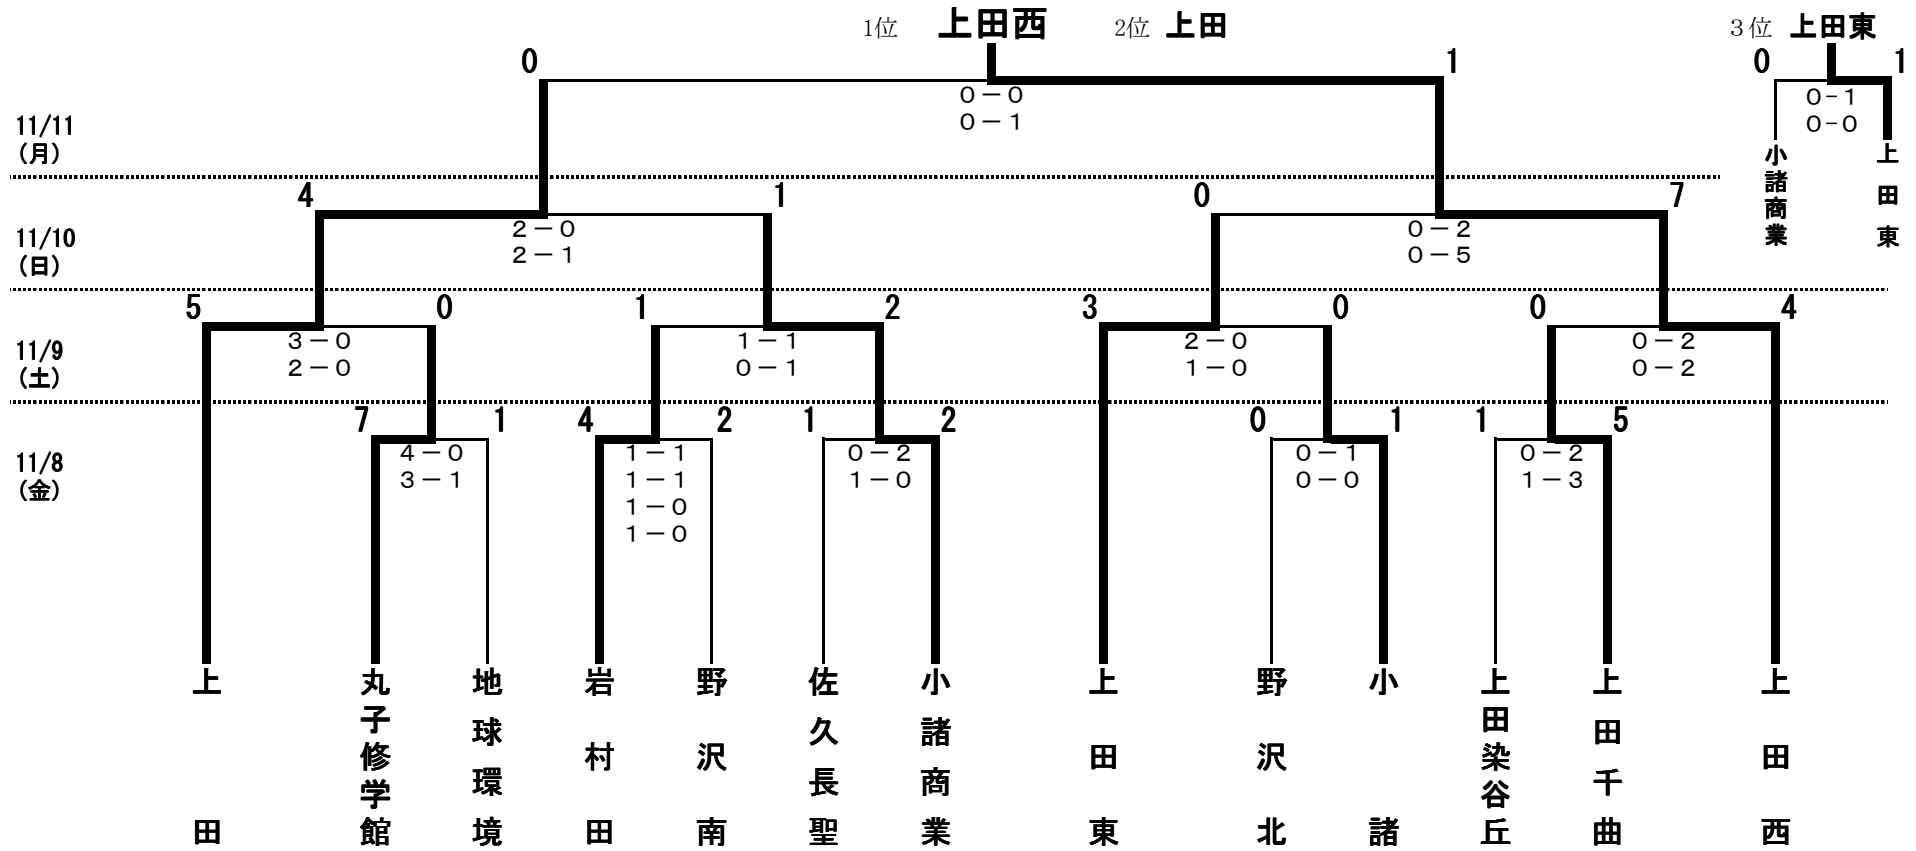

平成25年度 第154回 東信高校体育大会 サッカー競技 結果

会場 A. 上田市古戦場公園G      B. 上田西高校G