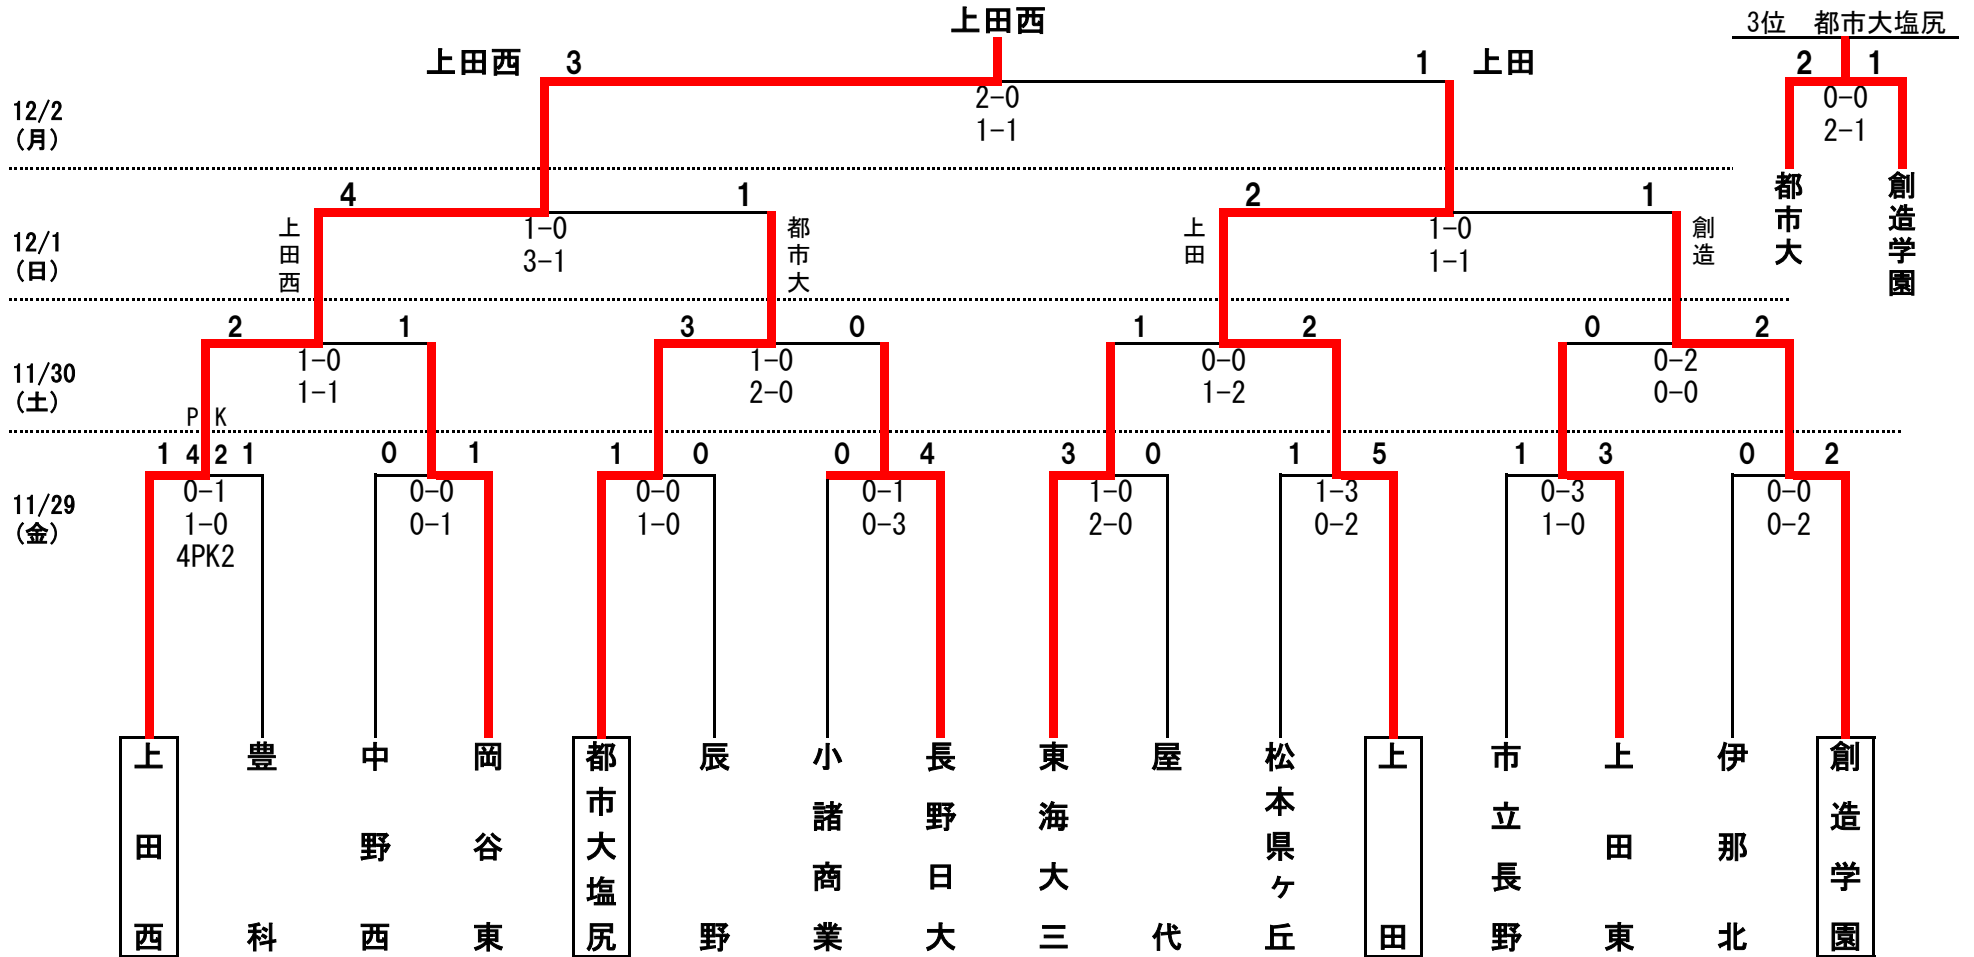

平成25年度 長野県高等学校新人体育大会 サッカー競技

会場 A. 松本市サッカー場 B. あがた運動公園多目的広場 C. 松本平広域公園芝生広場

時間 ①10:00- ②12:00- ③14:00-