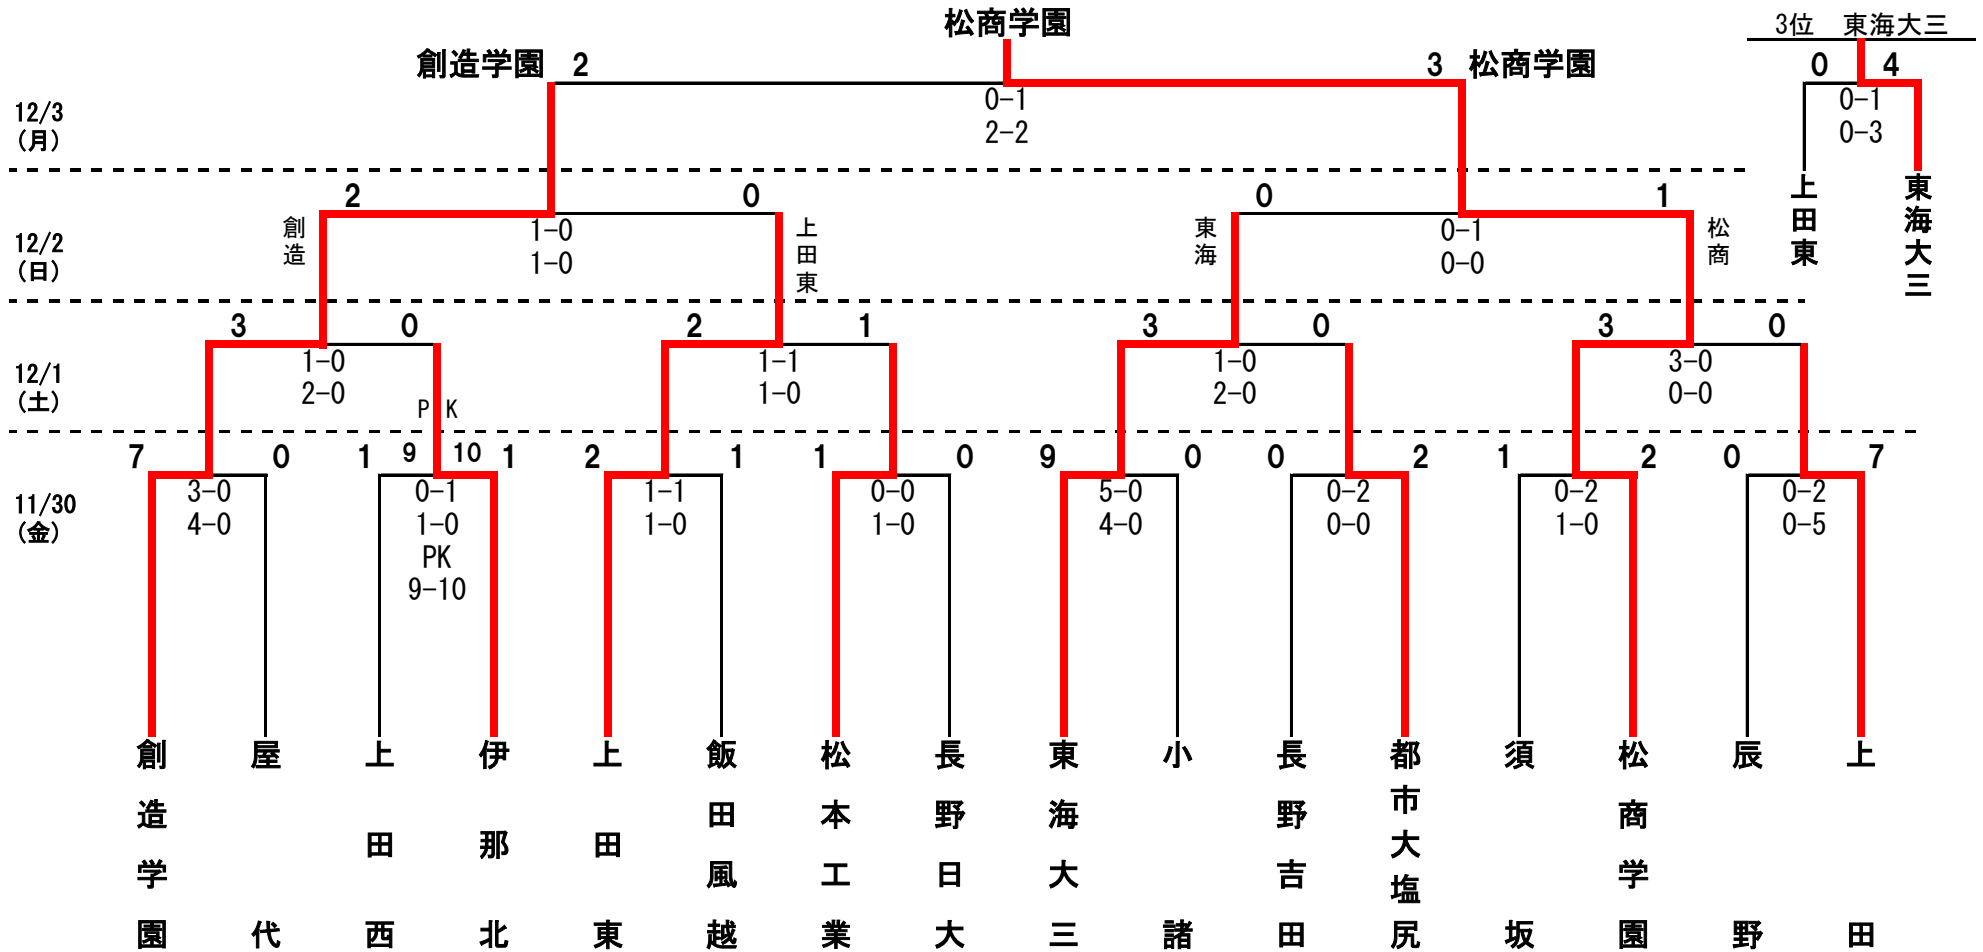

平成24年度 長野県高等学校新人体育大会 サッカー競技

会場 A. 松本市サッカー場 B. 千曲市サッカー場 C. 松本平広域公園芝生広場 D. 松商学園総合グラウンド

時間 ①10:00- ②12:00- ③14:00-