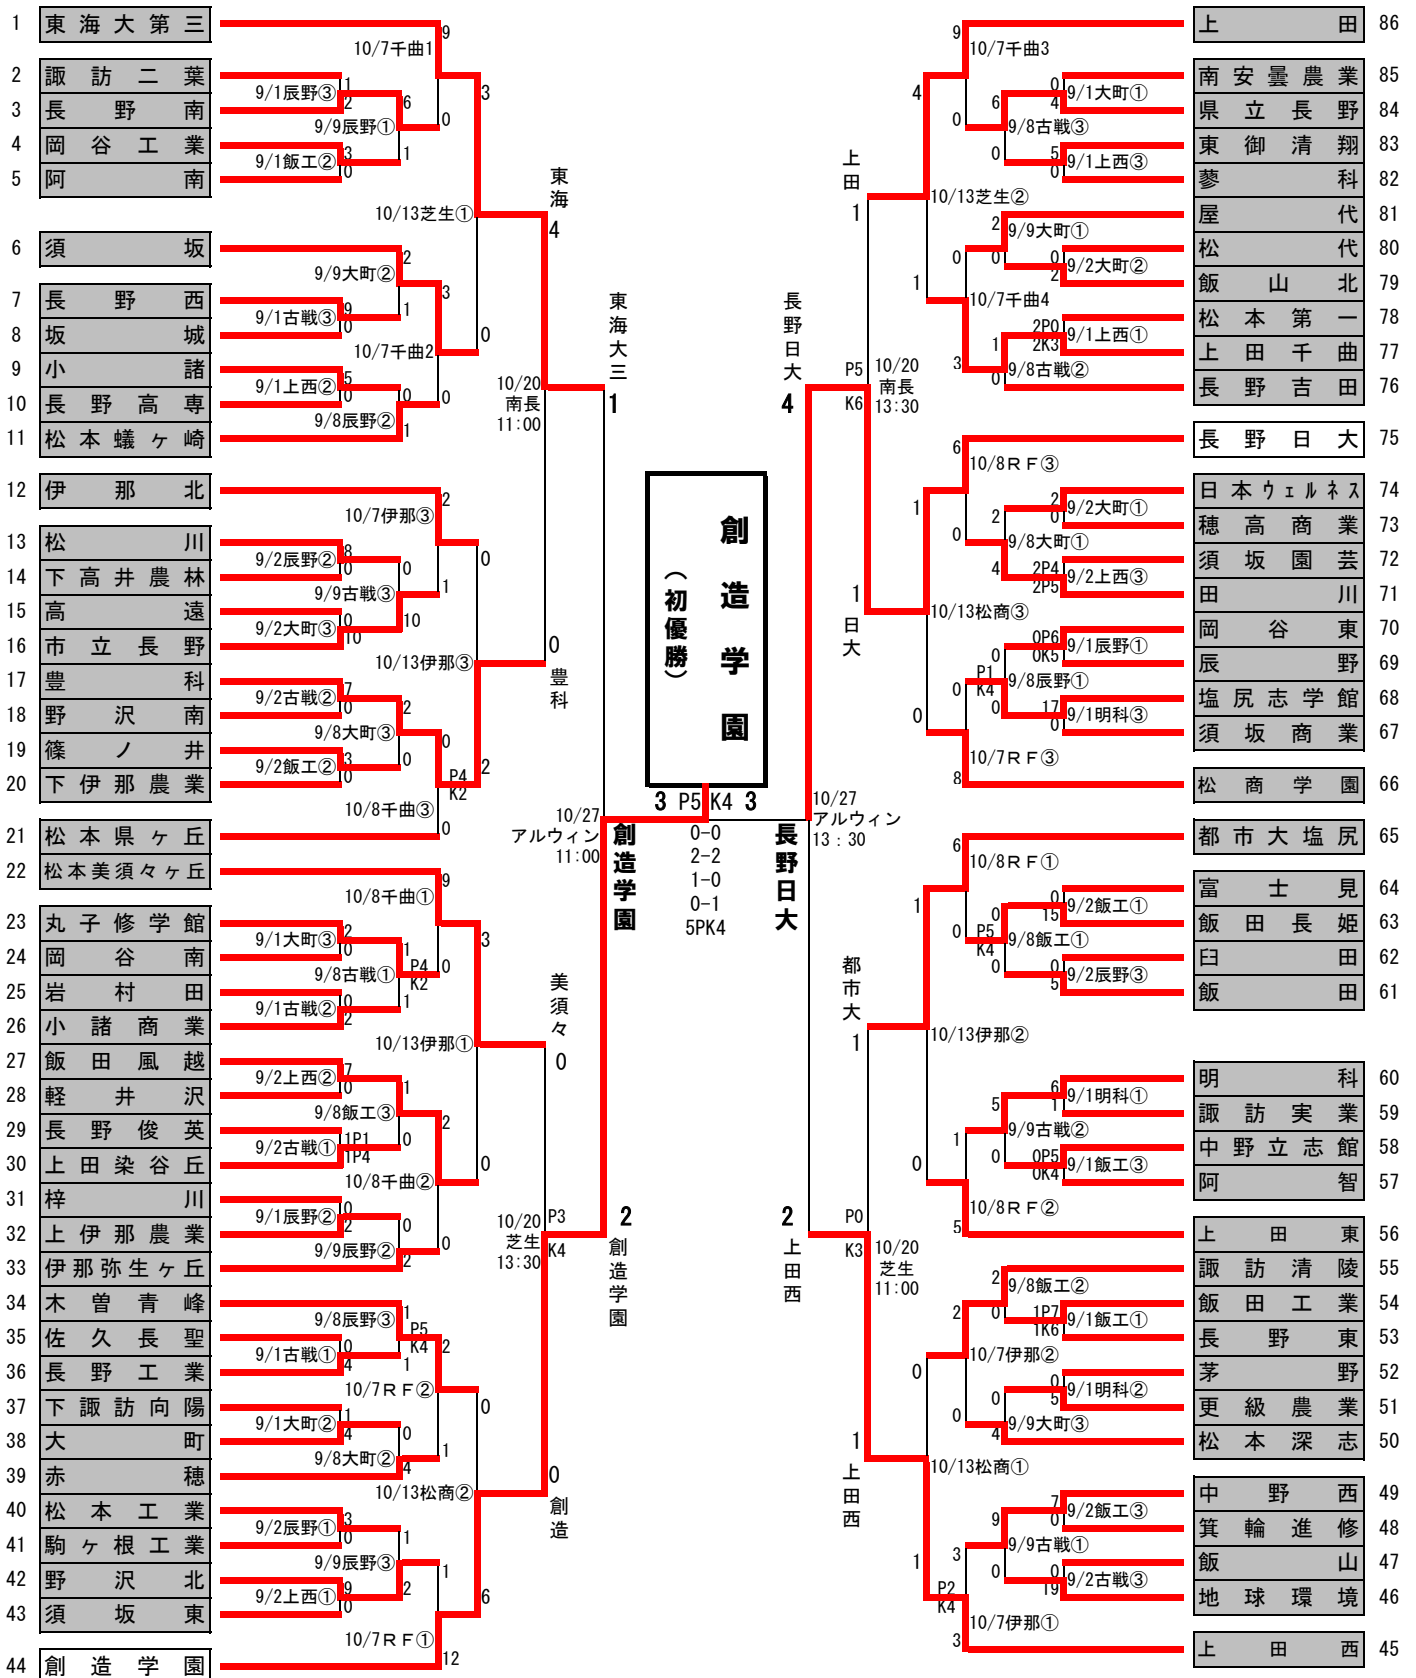

平成24年度 第91回全国高校サッカー選手権大会長野県大会 組み合わせ

会 場 辰野：辰野高校第2グラウンド 飯工：飯田工業高校 上西：上田西高校 古戦：上田古戦場公園
 大町：大町市運動公園 明科：明科高校 千曲：千曲市サッカー場 RF：千曲川リバーフロントガーデン
 芝生：アルウィン芝生グラウンド 伊那：伊那市陸上競技場 南長：南長野運動公園 松商：松商学園総合グラウンド
 アルウィン：松本平広域公園総合グラウンド（アルウィン）

時 間 1・2回戦 ①10:00～ ②12:00～ ③14:00～
 3回戦 ①10:00～ ②12:00～ ③14:00～
 3回戦 1. 9:30～ 2. 11:30～ 3. 13:30～ 4. 15:30～ (10/7 千曲市サッカー場のみ)
 4回戦 ①10:00～ ②12:00～ ③14:00～