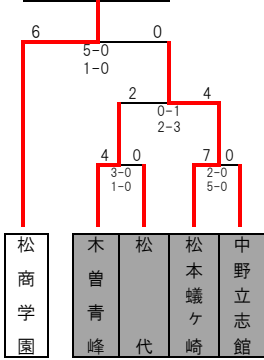

平成22年度 第89回 全国高等学校サッカー選手権大会長野県大会 1~3回戦

松商学園

創造学園

塩尻志学館

田川

上田

松本県ヶ丘

東海大三

市立長野

上田東

松本美須ヶ丘

都市大塩尻

上田西

伊那弥生ヶ丘

岡谷東

明科