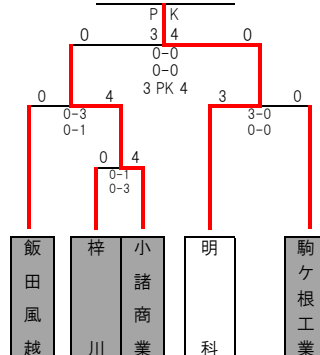

市立長野

上田東

松本美須ヶ丘

都市大塩尻

上田西

伊那弥生ヶ丘

岡谷東

明科

長野日大

会場 1回戦 長南：長野南高校 古戦：上田古戦場公園 田川：田川高校 辰野：辰野高校第2グラウンド  
 2回戦 中西：中野西高校 上西：上田西高校 明科：明科高校 辰野：辰野高校第2グラウンド 岡東：岡谷東高校  
 3回戦 千曲：千曲市サッカー場 RFB：千曲川リバーフロントB RFC：千曲川リバーフロントC  
 開始時間 ①10:00 ②12:00 ③14:00