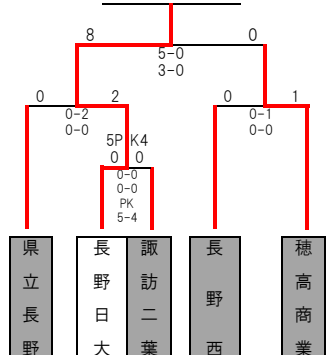

市立長野

上田東

松本美須ヶ丘

都市大塩尻

上田西

伊那弥生ヶ丘

岡谷東

明科

長野日大

会場 1回戦 長南：長野南高校 古戦：上田古戦場公園 田川：田川高校 辰野：辰野高校第2グラウンド  
 2回戦 中西：中野西高校 上西：上田西高校 明科：明科高校 辰野：辰野高校第2グラウンド 岡東：岡谷東高校  
 3回戦 千曲：千曲市サッカー場 RFB：千曲川リバーフロントB RFC：千曲川リバーフロントC  
 開始時間 ①10:00 ②12:00 ③14:00