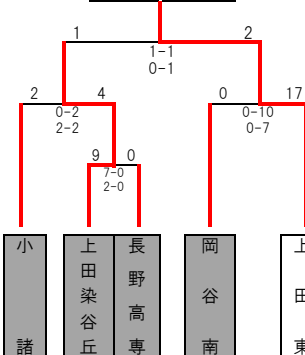

平成22年度 第89回 全国高等学校サッカー選手権大会長野県大会 1~3回戦

松商学園

創造学園

塩尻志学館

田川

上田

松本県ヶ丘

東海大三

市立長野

上田東

松本美須ヶ丘

都市大塩尻

上田西

伊那弥生ヶ丘

岡谷東

明科