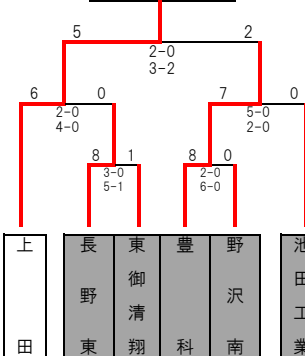

平成22年度 第89回 全国高等学校サッカー選手権大会長野県大会 1~3回戦

松商学園

創造学園

塩尻志学館

田川

上田

松本県ヶ丘

東海大三

市立長野

上田東

松本美須ヶ丘

都市大塩尻

上田西

伊那弥生ヶ丘

岡谷東

明科