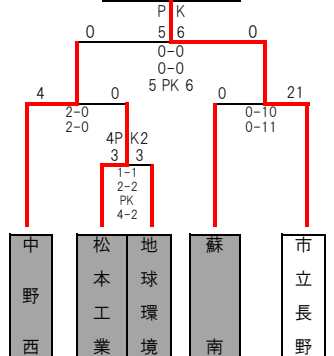

平成22年度 第89回 全国高等学校サッカー選手権大会長野県大会 1~3回戦

松商学園

創造学園

塩尻志学館

田川

上田

松本県ヶ丘

東海大三

市立長野

上田東

松本美須ヶ丘

都市大塩尻

上田西

伊那弥生ヶ丘

岡谷東

明科