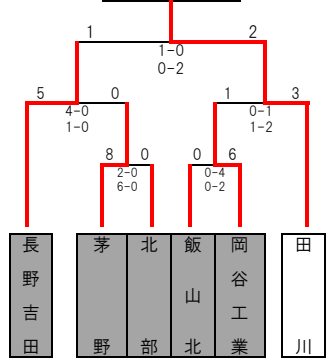

平成22年度 第89回 全国高等学校サッカー選手権大会長野県大会 1~3回戦

松商学園

創造学園

塩尻志学館

田川

上田

松本県ヶ丘

東海大三

市立長野

上田東

松本美須ヶ丘

都市大塩尻

上田西

伊那弥生ヶ丘

岡谷東

明科

長野日大

会場 1回戦 長南：長野南高校 古戦：上田古戦場公園 田川：田川高校 辰野：辰野高校第2グラウンド  
 2回戦 中西：中野西高校 上西：上田西高校 明科：明科高校 辰野：辰野高校第2グラウンド 岡東：岡谷東高校  
 3回戦 千曲：千曲市サッカー場 RFB：千曲川リバーフロントB RFC：千曲川リバーフロントC  
 開始時間 ①10:00 ②12:00 ③14:00