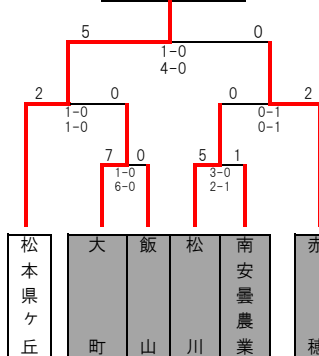

平成22年度 第89回 全国高等学校サッカー選手権大会長野県大会 1~3回戦

松商学園

創造学園

塩尻志学館

田川

上田

松本県ヶ丘

東海大三

市立長野

上田東

松本美須ヶ丘

都市大塩尻

上田西

伊那弥生ヶ丘

岡谷東

明科