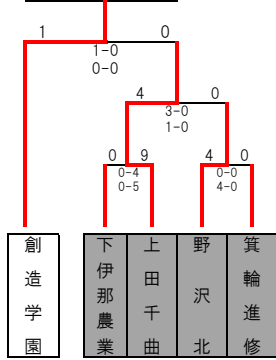

平成22年度 第89回 全国高等学校サッカー選手権大会長野県大会 1~3回戦

松商学園

創造学園

塩尻志学館

田川

上田

松本県ヶ丘

東海大三

市立長野

上田東

松本美須ヶ丘

都市大塩尻

上田西

伊那弥生ヶ丘

岡谷東

明科