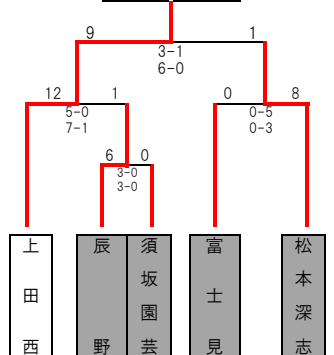

市立長野

上田東

松本美須ヶ丘

都市大塩尻

上田西

伊那弥生ヶ丘

岡谷東

明科

長野日大

会場 1回戦 長南：長野南高校 古戦：上田古戦場公園 田川：田川高校 辰野：辰野高校第2グラウンド  
 2回戦 中西：中野西高校 上西：上田西高校 明科：明科高校 辰野：辰野高校第2グラウンド 岡東：岡谷東高校  
 3回戦 千曲：千曲市サッカー場 RFB：千曲川リバーフロントB RFC：千曲川リバーフロントC  
 開始時間 ①10:00 ②12:00 ③14:00