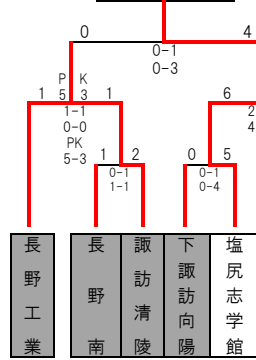

平成22年度 第89回 全国高等学校サッカー選手権大会長野県大会 1~3回戦

松商学園

創造学園

塩尻志学館

田川

上田

松本県ヶ丘

東海大三

市立長野

上田東

松本美須ヶ丘

都市大塩尻

上田西

伊那弥生ヶ丘

岡谷東

明科