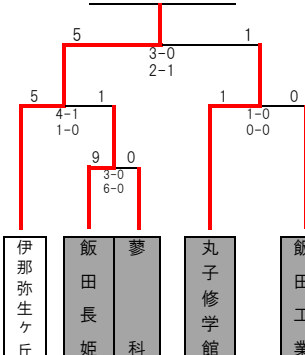

市立長野

上田東

松本美須ヶ丘

都市大塩尻

上田西

伊那弥生ヶ丘

岡谷東

明科

長野日大

会場 1回戦 長南：長野南高校 古戦：上田古戦場公園 田川：田川高校 辰野：辰野高校第2グラウンド  
 2回戦 中西：中野西高校 上西：上田西高校 明科：明科高校 辰野：辰野高校第2グラウンド 岡東：岡谷東高校  
 3回戦 千曲：千曲市サッカー場 RFB：千曲川リバーフロントB RFC：千曲川リバーフロントC  
 開始時間 ①10:00 ②12:00 ③14:00