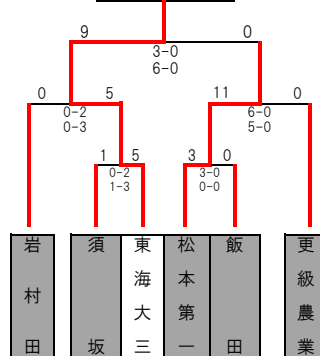

平成22年度 第89回 全国高等学校サッカー選手権大会長野県大会 1~3回戦

松商学園

創造学園

塩尻志学館

田川

上田

松本県ヶ丘

東海大三

市立長野

上田東

松本美須ヶ丘

都市大塩尻

上田西

伊那弥生ヶ丘

岡谷東

明科