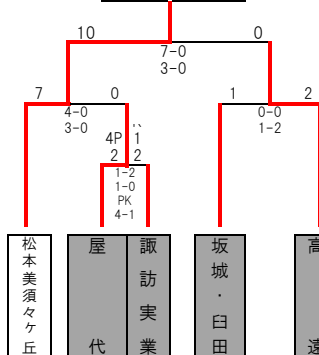

平成22年度 第89回 全国高等学校サッカー選手権大会長野県大会 1~3回戦

松商学園

創造学園

塩尻志学館

田川

上田

松本県ヶ丘

東海大三

市立長野

上田東

松本美須ヶ丘

都市大塩尻

上田西

伊那弥生ヶ丘

岡谷東

明科