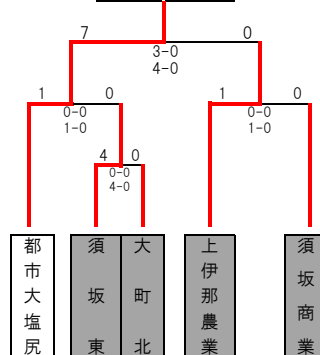

市立長野

上田東

松本美須ヶ丘

都市大塩尻

上田西

伊那弥生ヶ丘

岡谷東

明科

長野日大

会場 1回戦 長南：長野南高校 古戦：上田古戦場公園 田川：田川高校 辰野：辰野高校第2グラウンド  
 2回戦 中西：中野西高校 上西：上田西高校 明科：明科高校 辰野：辰野高校第2グラウンド 岡東：岡谷東高校  
 3回戦 千曲：千曲市サッカー場 RFB：千曲川リバーフロントB RFC：千曲川リバーフロントC  
 開始時間 ①10:00 ②12:00 ③14:00