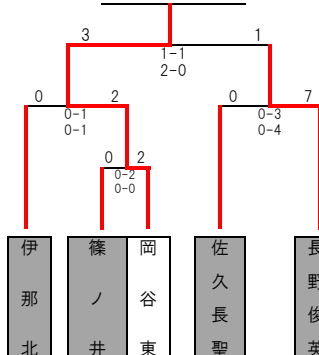

市立長野

上田東

松本美須ヶ丘

都市大塩尻

上田西

伊那弥生ヶ丘

岡谷東

明科

長野日大

会場 1回戦 長南：長野南高校 古戦：上田古戦場公園 田川：田川高校 辰野：辰野高校第2グラウンド  
 2回戦 中西：中野西高校 上西：上田西高校 明科：明科高校 辰野：辰野高校第2グラウンド 岡東：岡谷東高校  
 3回戦 千曲：千曲市サッカー場 RFB：千曲川リバーフロントB RFC：千曲川リバーフロントC  
 開始時間 ①10:00 ②12:00 ③14:00