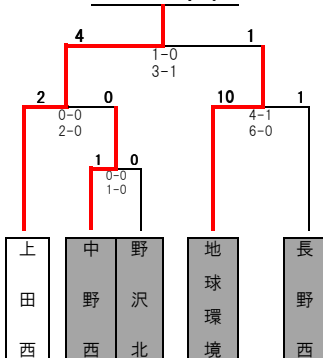

松本深志

東海大学第三

小諸商業

都市大塩尻

創造学園

上田西

長野吉田

上田千曲

松本工業

会場 田川：田川高校 辰野：辰野高校第2グラウンド 古戦：上田古戦場公園 中西：中野西高校 上西：上田西高校校
 屋代：屋代高校 明科：明科高校 飯工：飯田工業高校
 南長野：南長野運動公園 千曲：千曲市サッカー場 市営：松本市営サッカー場

開始時間 1回戦 ①10:00 ②12:00 ③14:00
 2回戦 ①10:00 ②12:00 ③14:00
 3回戦 ①10:00 ②12:00 ③14:00