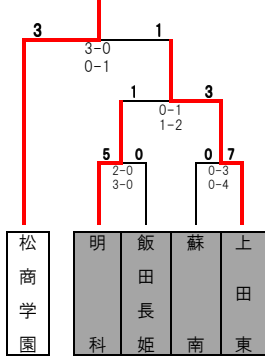

平成21年度 第88回 全国高等学校サッカー選手権大会長野県大会 1~3回戦

松商学園

松本美須ヶ丘

長野日大

木曾青峰

松本県ヶ丘

上田

長野