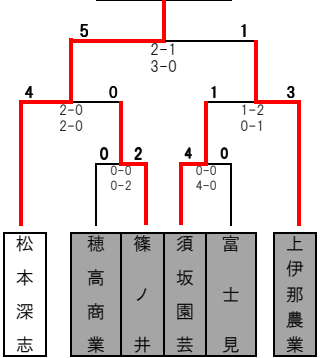

平成21年度 第88回 全国高等学校サッカー選手権大会長野県大会 1~3回戦

松商学園

松本美須ヶ丘

長野日大

木曾青峰

松本県ヶ丘

上田

長野

松本深志

東海大学第三

小諸商業

都市大塩尻

創造学園

上田西

長野吉田

上田千曲

松本工業

会場 田川：田川高校 辰野：辰野高校第2グラウンド 古戦：上田古戦場公園 中西：中野西高校 上西：上田西高校校
屋代：屋代高校 明科：明科高校 飯工：飯田工業高校
南長野：南長野運動公園 千曲：千曲市サッカー場 市営：松本市営サッカー場

開始時間 1回戦 ①10:00 ②12:00 ③14:00
2回戦 ①10:00 ②12:00 ③14:00
3回戦 ①10:00 ②12:00 ③14:00