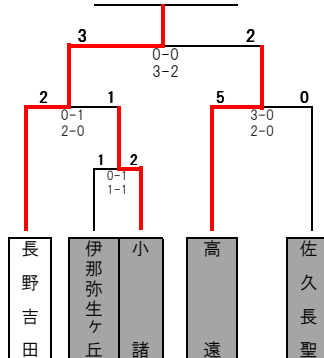

松本深志

東海大学第三

小諸商業

都市大塩尻

創造学園

上田西

長野吉田

上田千曲

松本工業

会場 田川：田川高校 辰野：辰野高校第2グラウンド 古戦：上田古戦場公園 中西：中野西高校 上西：上田西高校校
 屋代：屋代高校 明科：明科高校 飯工：飯田工業高校
 南長野：南長野運動公園 千曲：千曲市サッカー場 市営：松本市営サッカー場

開始時間 1回戦 ①10:00 ②12:00 ③14:00
 2回戦 ①10:00 ②12:00 ③14:00
 3回戦 ①10:00 ②12:00 ③14:00