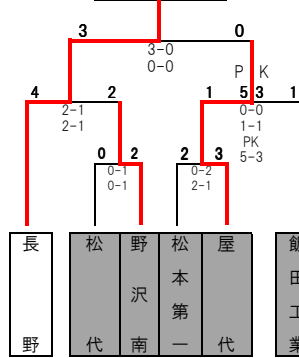

平成21年度 第88回 全国高等学校サッカー選手権大会長野県大会 1~3回戦

松商学園

松本美須ヶ丘

長野日大

木曾青峰

松本県ヶ丘

上田

長野