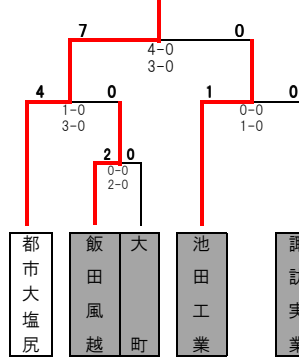

松本深志

東海大学第三

小諸商業

都市大塩尻

創造学園

上田西

長野吉田

上田千曲

松本工業

会場 田川：田川高校 辰野：辰野高校第2グラウンド 古戦：上田古戦場公園 中西：中野西高校 上西：上田西高校校
 屋代：屋代高校 明科：明科高校 飯工：飯田工業高校
 南長野：南長野運動公園 千曲：千曲市サッカー場 市営：松本市営サッカー場

開始時間 1回戦 ①10:00 ②12:00 ③14:00
 2回戦 ①10:00 ②12:00 ③14:00
 3回戦 ①10:00 ②12:00 ③14:00