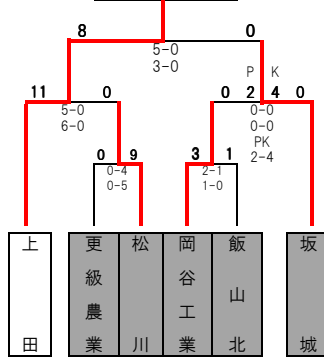

平成21年度 第88回 全国高等学校サッカー選手権大会長野県大会 1~3回戦

松商学園

松本美須ヶ丘

長野日大

木曾青峰

松本県ヶ丘

上田

長野