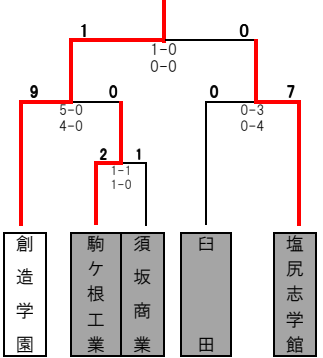

松本深志

東海大学第三

小諸商業

都市大塩尻

創造学園

上田西

長野吉田

上田千曲

松本工業

会場 田川：田川高校 辰野：辰野高校第2グラウンド 古戦：上田古戦場公園 中西：中野西高校 上西：上田西高校校
 屋代：屋代高校 明科：明科高校 飯工：飯田工業高校
 南長野：南長野運動公園 千曲：千曲市サッカー場 市営：松本市営サッカー場

開始時間 1回戦 ①10:00 ②12:00 ③14:00
 2回戦 ①10:00 ②12:00 ③14:00
 3回戦 ①10:00 ②12:00 ③14:00