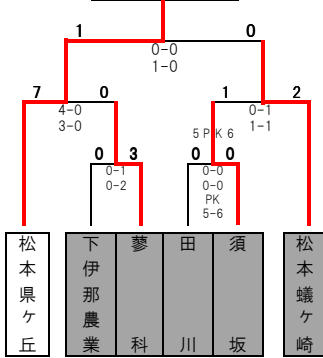

平成21年度 第88回 全国高等学校サッカー選手権大会長野県大会 1~3回戦

松商学園

松本美須ヶ丘

長野日大

木曾青峰

松本県ヶ丘

上田

長野