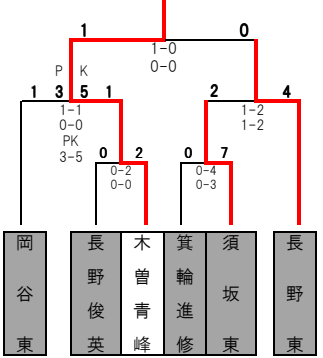

平成21年度 第88回 全国高等学校サッカー選手権大会長野県大会 1~3回戦

松商学園

松本美須ヶ丘

長野日大

木曾青峰

松本県ヶ丘

上田

長野