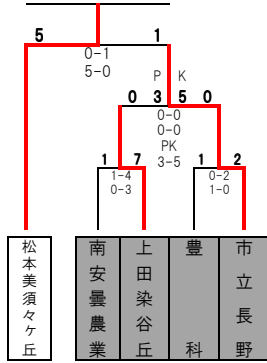

平成21年度 第88回 全国高等学校サッカー選手権大会長野県大会 1~3回戦

松商学園

松本美須ヶ丘

長野日大

木曾青峰

松本県ヶ丘

上田

長野