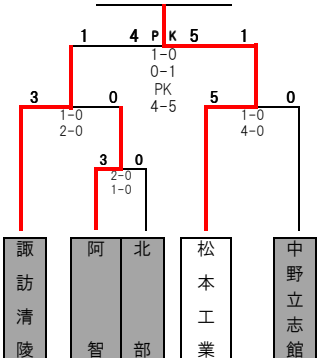

松本深志

東海大学第三

小諸商業

都市大塩尻

創造学園

上田西

長野吉田

上田千曲

松本工業

会場 田川：田川高校 辰野：辰野高校第2グラウンド 古戦：上田古戦場公園 中西：中野西高校 上西：上田西高校校
 屋代：屋代高校 明科：明科高校 飯工：飯田工業高校
 南長野：南長野運動公園 千曲：千曲市サッカー場 市営：松本市営サッカー場

開始時間 1回戦 ①10:00 ②12:00 ③14:00
 2回戦 ①10:00 ②12:00 ③14:00
 3回戦 ①10:00 ②12:00 ③14:00