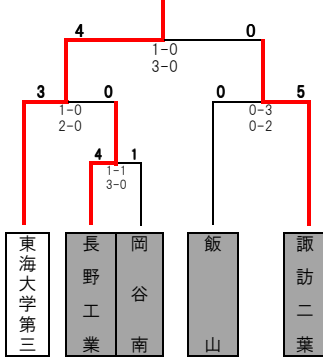

平成21年度 第88回 全国高等学校サッカー選手権大会長野県大会 1~3回戦

松商学園

松本美須ヶ丘

長野日大

木曾青峰

松本県ヶ丘

上田

長野

松本深志

東海大学第三

小諸商業

都市大塩尻

創造学園

上田西

長野吉田

上田千曲

松本工業

会場 田川：田川高校 辰野：辰野高校第2グラウンド 古戦：上田古戦場公園 中西：中野西高校 上西：上田西高校校
屋代：屋代高校 明科：明科高校 飯工：飯田工業高校
南長野：南長野運動公園 千曲：千曲市サッカー場 市営：松本市営サッカー場

開始時間 1回戦 ①10:00 ②12:00 ③14:00
2回戦 ①10:00 ②12:00 ③14:00
3回戦 ①10:00 ②12:00 ③14:00