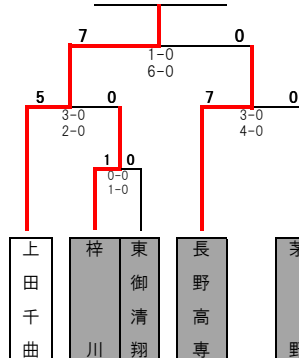

松本深志

東海大学第三

小諸商業

都市大塩尻

創造学園

上田西

長野吉田

上田千曲

松本工業

会場 田川：田川高校 辰野：辰野高校第2グラウンド 古戦：上田古戦場公園 中西：中野西高校 上西：上田西高校校
 屋代：屋代高校 明科：明科高校 飯工：飯田工業高校
 南長野：南長野運動公園 千曲：千曲市サッカー場 市営：松本市営サッカー場

開始時間 1回戦 ①10:00 ②12:00 ③14:00
 2回戦 ①10:00 ②12:00 ③14:00
 3回戦 ①10:00 ②12:00 ③14:00