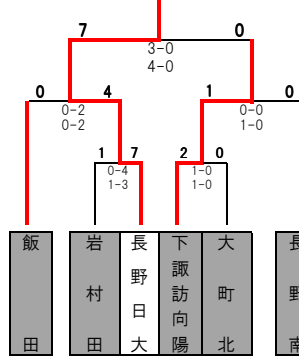

平成21年度 第88回 全国高等学校サッカー選手権大会長野県大会 1~3回戦

松商学園

松本美須ヶ丘

長野日大

木曾青峰

松本県ヶ丘

上田

長野