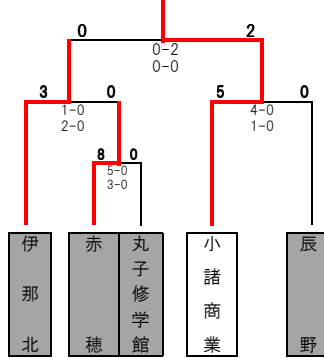

平成21年度 第88回 全国高等学校サッカー選手権大会長野県大会 1~3回戦

松商学園

松本美須ヶ丘

長野日大

木曾青峰

松本県ヶ丘

上田

長野

松本深志

東海大学第三

小諸商業

都市大塩尻

創造学園

上田西

長野吉田

上田千曲

松本工業

会場 田川：田川高校 辰野：辰野高校第2グラウンド 古戦：上田古戦場公園 中西：中野西高校 上西：上田西高校校
屋代：屋代高校 明科：明科高校 飯工：飯田工業高校
南長野：南長野運動公園 千曲：千曲市サッカー場 市営：松本市営サッカー場

開始時間 1回戦 ①10:00 ②12:00 ③14:00
2回戦 ①10:00 ②12:00 ③14:00
3回戦 ①10:00 ②12:00 ③14:00