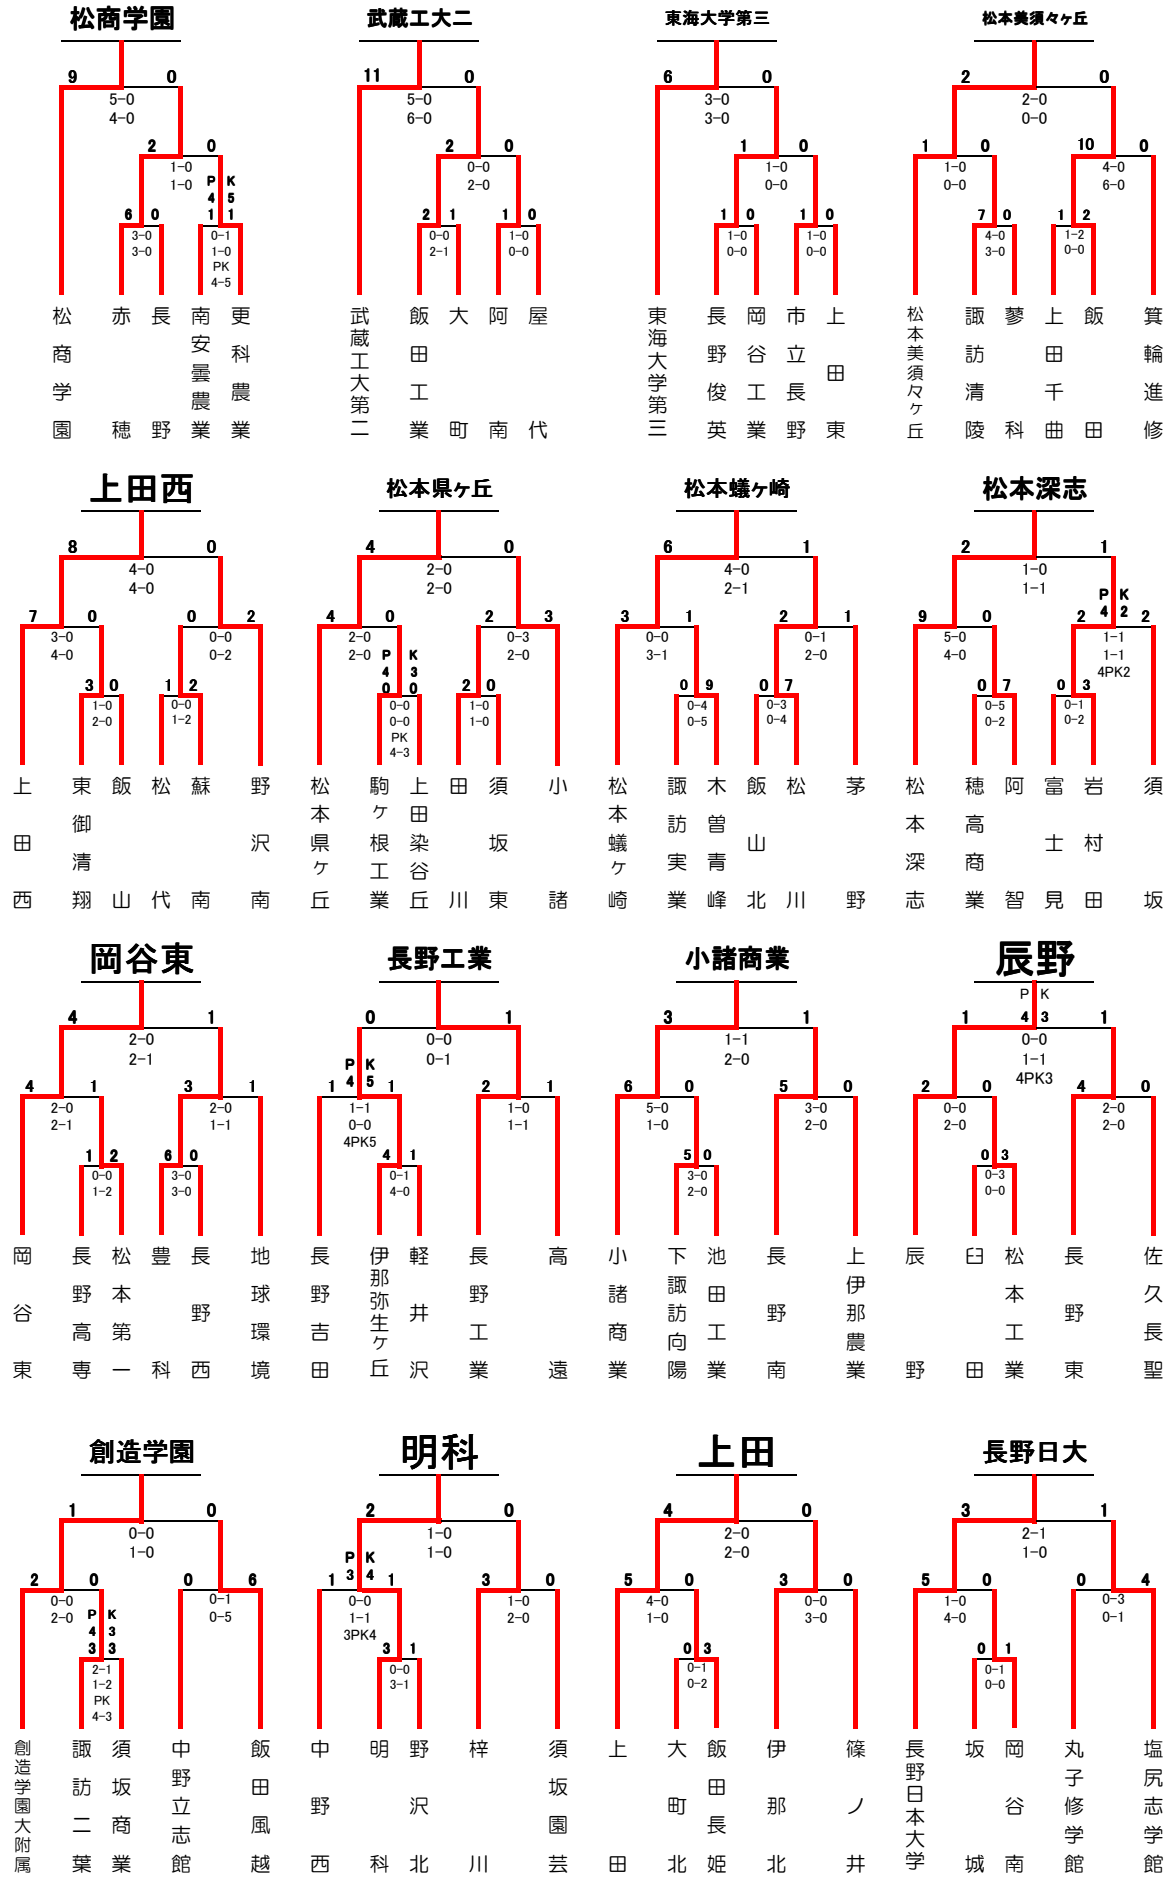

平成20年度 第87回 全国高等学校サッカー選手権大会長野県大会 1~3回戦

会場 県丘:松本県ヶ丘高校 飯工:飯田工業高校 塩尻:塩尻中央スポーツ公園 古戦:上田古戦場公園 上西:上田西高校 中西:中野西高校

辰野:辰野高校第2グラウンド RA:千曲川リバーフロントA RB:千曲川リバーフロントB RC:千曲川リバーフロントC

伊那:伊那市陸上競技場 千曲:千曲市サッカー場 芝生:松本平広域公園芝生グラウンド アルウィン:松本平広域公園総合球技場(アルウィン)

開始時間 1回戦 ①10:00 ②11:50 ③13:40 1回戦(7/20の塩尻中央スポーツ公園会場のみ) ① 9:30 ②11:20 ③13:10 ④15:00

2回戦 ①10:00 ②11:50 ③13:40

3回戦 ①10:00 ②12:00 ③14:00