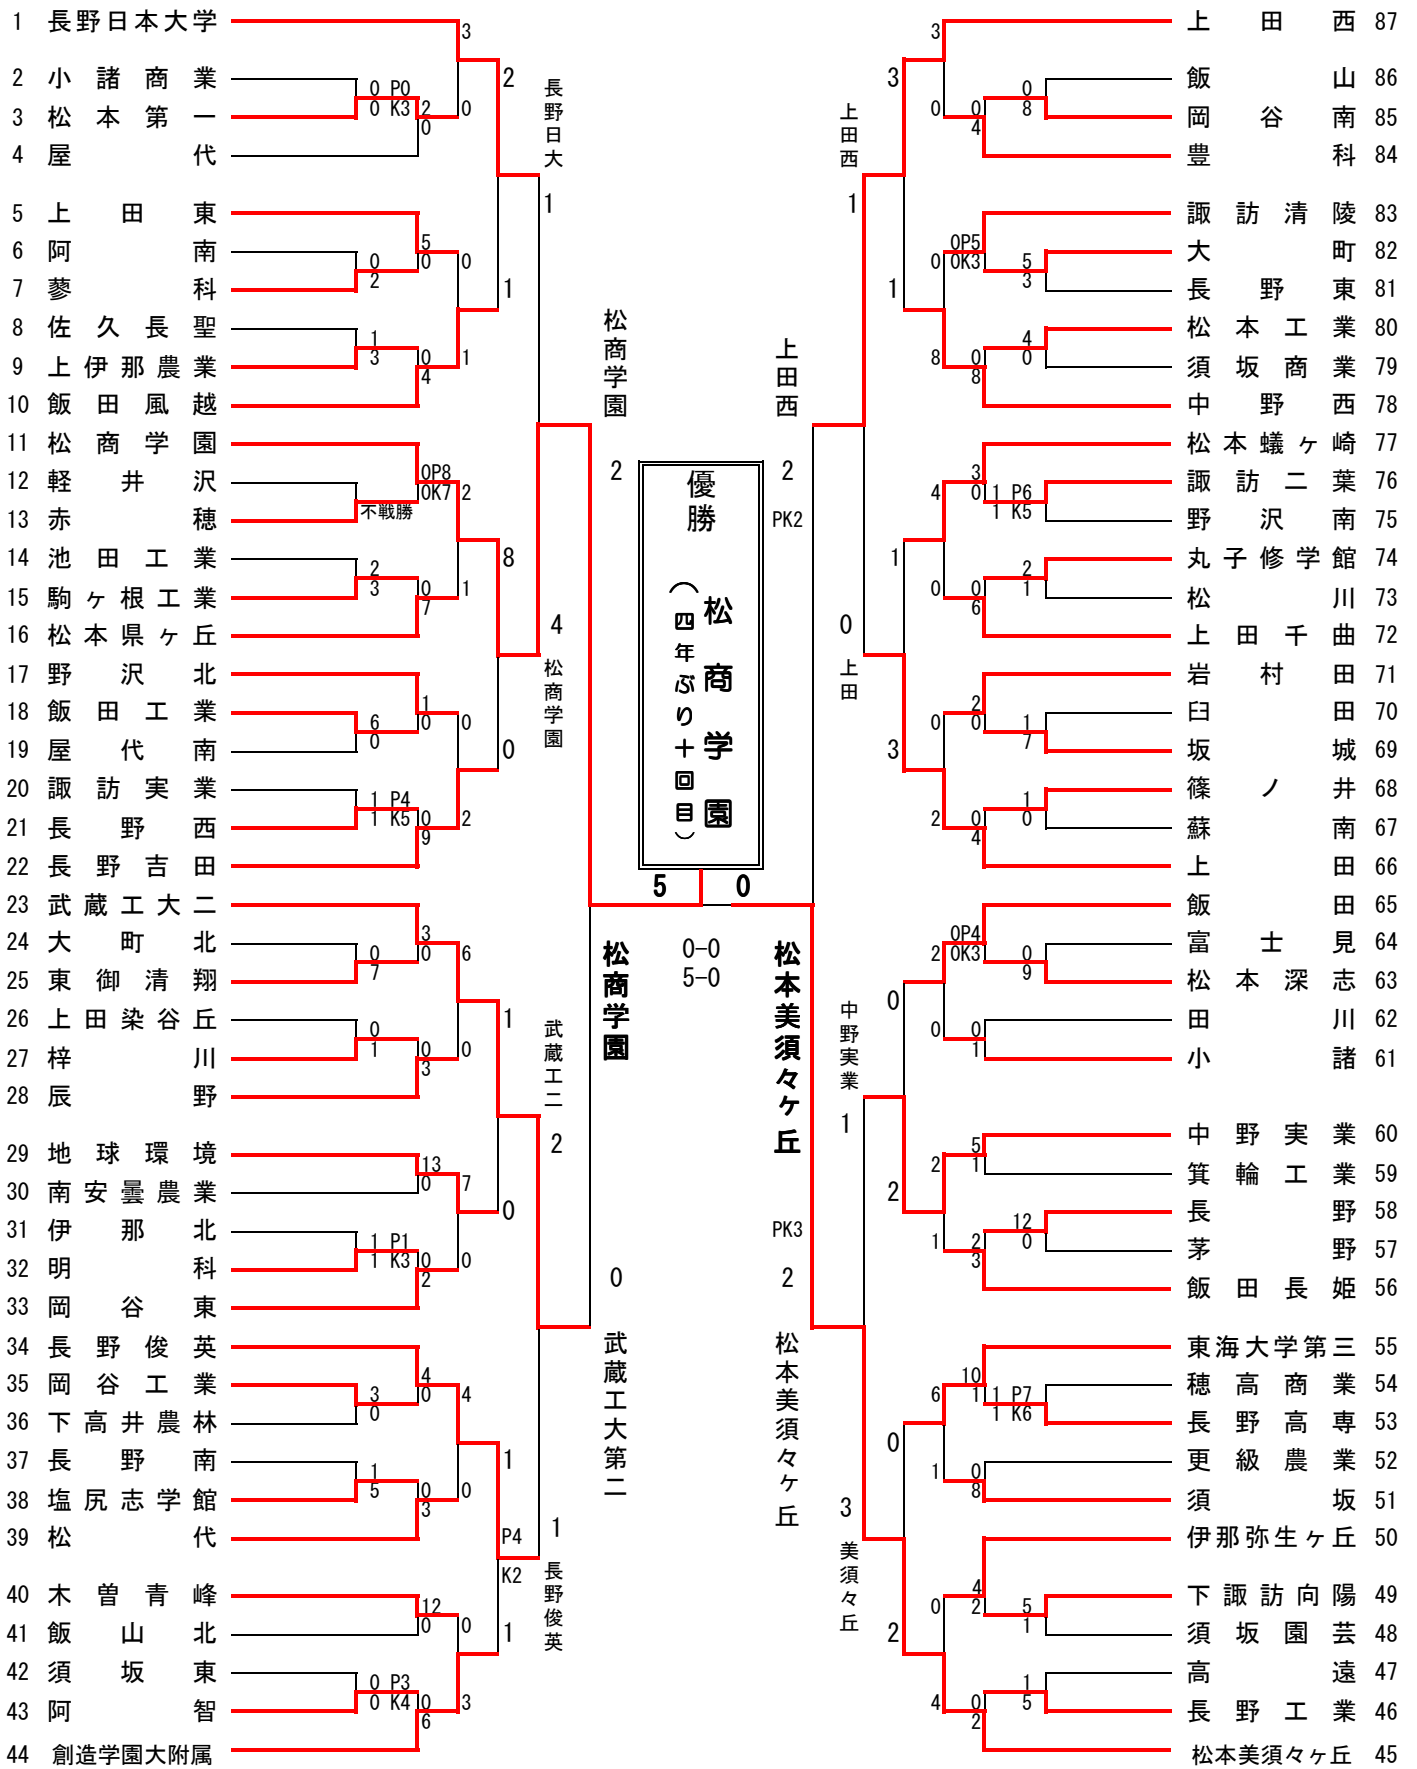

平成19年度 第86回全国高校サッカー選手権大会長野県大会 組み合わせ

会場 岡東:岡谷東高校、長姫:飯田長姫高校、風越:飯田風越高校、飯工:飯田工業高校、松代:松代高校、
 大町:大町市運動公園多目的グラウンド、辰野:辰野高校第2グラウンド、豊科:豊科高校、中西:中野西高校、
 芝生:松本平広域公園芝生グラウンド、伊那:伊那市陸上競技場、千曲:千曲川リバーフロントサッカー場、
 広域:松本平広域公園サッカー場、歯大:松本歯科大学陸上競技場、
 アルウィン:松本平広域公園総合球技場

時間 1・2回戦 ① 9:30 ② 11:20 ③ 13:10 ④ 15:00
 3回戦 ① 10:00 ② 12:00 ③ 14:00
 4回戦以降 トーナメント表に記載